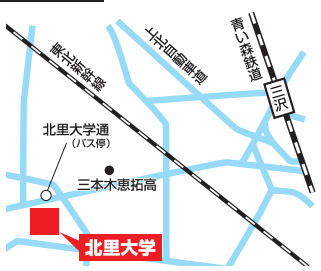

### アクセス

JR横浜線「矢部」駅北口より 徒歩4分

## 北里大学 (獣医学部 獣医学科 動物資源科学科 グリーン環境創成科学科【開設予定】)

■ 問い合わせ 獣医学部 入試係 ■ TEL 0176-24-9307

所在地 〒034-8628 青森県十和田市東二十三番町 35-1 URL <https://www.kitasato-u.ac.jp/vmas/>

### アクセス

青い森鉄道「三沢」駅より 十和田観光電鉄バスで「北里大学通」下車 徒歩5分

### アクセス

小田急江ノ島線「六会日大前」駅より徒歩3分