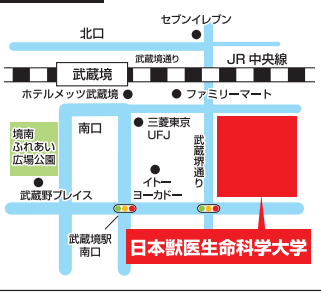

アクセス

JR中央線「武蔵境」駅南口より 徒歩2分

酪農学園大学 (獣医学群 獣医学類・獣医保健看護学類)

■ 問い合わせ 入試広報センター 入試広報課 ■ TEL 011-388-4158 0120-771-663

所在地 〒069-8501 北海道江別市文京台緑町 582 番地 URL <https://www.rakuno.ac.jp/>

カリキュラムや学びの特徴

獣医学群は、臨床から先端技術までを視野に獣医師を育成する「獣医学類」、高度化する獣医療を支えるスペシャリストを養成する「獣医保健看護学類」の2学類で構成されています。ともに生命・自然を尊ぶ豊かな人間性を育み、人と動物に広く貢献できる人材を育成します。学生は北海道のみならず全国から集まってくるので、卒業後は全国的な幅広いネットワークもできます。

受験生へのメッセージ(入試情報トピックス 最新ニュース等)

学内にある「附属動物医療センター」の診療件数は全国トップクラスの約45,300件です。伴侶動物と生産動物の両方の現場と、距離の近い臨床実習を展開しています。また、生体を使用しないスキルラボ棟ではシミュレーターを利用して何度もトレーニングが可能です。
★オープンキャンパス2024★
①北海道・本学開催 6/30(日)、7/20(土)・21(日)、9/28(土)、2025/3/22(土)
②出張オープンキャンパスin大阪8/24(土)、東京8/26(月)
③ミニ出張オープンキャンパスin大阪6/1(土)、東京6/8(土)