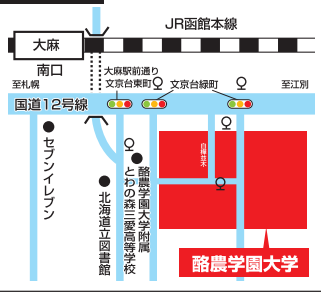

アクセス

JR函館本線「大麻」駅南口より 徒歩約15分

新型コロナウイルスの感染状況により、イベントの日程が変更・中止となる場合があります。各大学のHPでご確認ください。