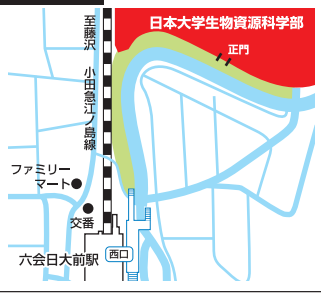

### アクセス

青い森鉄道「三沢」駅より 十和田観光電鉄バスで「北里大学通」下車 徒歩5分

### カリキュラムや学びの特徴

獣医師・愛玩動物看護師に求められる広範囲な領域にわたる専門知識を段階的に修得できるように綿密なカリキュラムを編成し、充実した教育・研究環境が整備され、充実した学生生活ができるようにサポートしています。駅から徒歩3分に立地し東京ドーム12個分の広大な緑あふれるキャンパスでは、小動物だけでなく大動物実習も可能。きめ細やかな学習サポート体制で獣医師国家試験合格率も毎年高い水準を保っています。

### アクセス

小田急江ノ島線「六会日大前」駅より徒歩3分