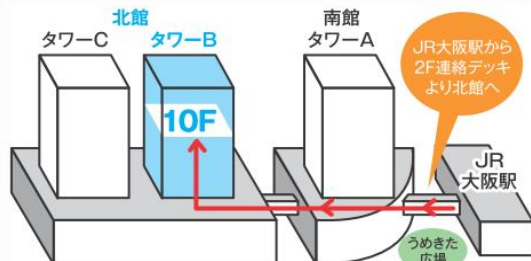

タワーB10階へのアクセスルート