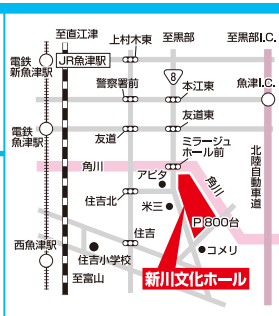

# 進学

Twitter・Facebookやってます！  
Twitter ID @ popo3pou

大学・短期大学・専門学校が  
あなたの街にやってくる！

# 相談会

- 4/26 富山会場 大学・短期大学等 65校 専門学校等 55校 参加約120校
- 4/28 魚津会場 大学・短期大学等 60校 専門学校等 45校 参加約105校

情報  
さきどり

自分にいちばんの  
学校を探そう

2017年  
**4/26** 水 15:45  
18:15

富山県  
**富山** 会場

富山県民会館  
(3階 304号室)  
〒930-0006  
富山市新総曲輪4-18  
●JR「富山」駅南口から 徒歩10分

入場無料  
入退場自由

2017年  
**4/28** 金 15:45  
18:15

富山県  
**魚津** 会場

新川文化ホール  
(2階 第3・4展示ホール)  
〒937-0853 魚津市宮津110  
●あいの風とやま鉄道「魚津」駅下車、  
コミュニティバスで約20分

3校相談して  
“当たり”つき  
お菓子のつかみ取り!!  
当たりが出たら  
図書カードGET!!

4/26(水)・4/28(金) 2日間共通特別企画