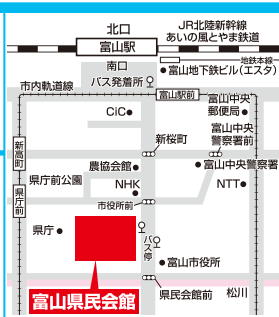

# 進学

Twitter・Facebookやってます！  
Twitter ID @ popo3pou

大学・短期大学・専門学校が  
あなたの街にやってくる！

# 相談会

- 4/26 富山会場 大学・短期大学等 65校 専門学校等 55校 参加約120校
- 4/28 魚津会場 大学・短期大学等 60校 専門学校等 45校 参加約105校

情報  
さきどり

自分にいちばんの  
学校を探そう

2017年  
**4/26** 水 15:45  
18:15

富山県  
**富山** 会場

富山県民会館  
(3階 304号室)  
〒930-0006  
富山市新総曲輪4-18  
●JR「富山」駅南口から 徒歩10分

入場無料  
入退場自由

2017年  
**4/28** 金 15:45  
18:15

富山県  
**魚津** 会場

新川文化ホール  
(2階 第3・4展示ホール)  
〒937-0853 魚津市宮津110  
●あいの風とやま鉄道「魚津」駅下車、  
コミュニティバスで約20分

3校相談して  
“当たり”つき  
お菓子のつかみ取り!!  
当たりが出たら  
図書カードGET!!

4/26(水)・4/28(金) 2日間共通特別企画