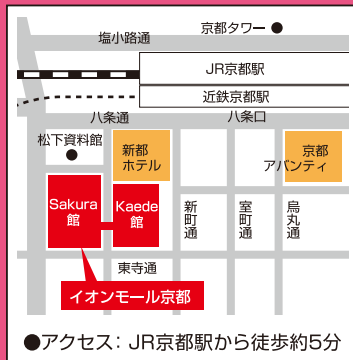

集まれ高校生!! 保護者・教員・一般の方も大歓迎!!

進路情報提供中!
さんぽう大阪支社(近畿・中四国)
@sanpouosaka

保育・幼児教育 初等教育系 進学相談会

入場無料
入退場自由

平成29年 **4月23日** 日 13:00 ~ 16:00

京都府 **京都会場**
イオンモールKYOTO
Sakura館
(4F Koto ホール)

〒601-8417 京都市南区西九条鳥居口町1

自分にいちばんの
学校をさがそう!!

Kotoホール
への
アクセス方法

保育士・幼稚園教諭・小学校教諭を目指せる学校が大集合!!

進学相談会 参加校

大学・短期大学	進学相談会 参加校	
大阪教育大学	京都華頂大学	平安女学院大学短期大学部★
大阪府立大学 教育福祉学類★	華頂短期大学	滋賀短期大学★
滋賀大学★	京都西山短期大学	千里金蘭大学★
佛教大学	京都橘大学★	四條畷学園短期大学
池坊短期大学	京都ノートルダム女子大学	相愛大学
大谷大学	京都文教大学	専門学校
大谷大学短期大学部	京都文教短期大学	京都保育福祉専門学院
	平安女学院大学★	

★資料参加

子どもにかかわる
仕事につきたいあなたへ
スペシャルクイズ!

全問正解すると
会場でプレゼントがもらえる!

詳細は裏面をみてね!!

同時開催 「医歯薬・看護・医療・福祉・医療事務系」進学相談会 ※詳細は別紙にて

企画
運営

あなたにいちばんの進路情報をお届けする

株式会社 **さんぽう**