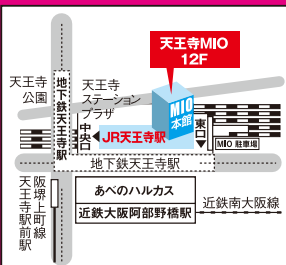

集まれ高校生!!

保護者・教員・一般の方も大歓迎!!

進路情報提供中!
さんぽう大阪支社(近畿・中四国)
@sanpouosaka

保育・幼児教育 初等教育系 進学相談会

入場無料
入退場自由

平成29年

4月25日 火 16:00
19:00

大阪府 天王寺会場

天王寺MIO
(12F ミオホール)

〒543-0055 大阪市天王寺区悲田院町10-39

●アクセス: JR「天王寺」駅に直結(駅ビル)、地下鉄「天王寺」駅、近鉄「大阪阿部野橋」駅よりすぐ

自分にいちばんの
学校をさがそう!!

保育士・幼稚園教諭・小学校教諭を目指せる学校が大集合!!

進学相談会 参加校

大学・短期大学

大阪教育大学
大阪府立大学 教育福祉学類
滋賀大学★
大阪キリスト教短期大学
大阪健康福祉短期大学
大阪総合保育大学
大阪城南女子短期大学
大阪成蹊大学
大阪成蹊短期大学
千里金蘭大学
四條畷学園短期大学
相愛大学
常磐会学園大学
常磐会短期大学
桃山学院教育大学
(2018年4月 プール学院大学より変更予定(構想中))

大和大学
白鳳短期大学
大谷大学
大谷大学短期大学部
京都橘大学★
平安女学院大学★
平安女学院大学短期大学部★
畿央大学
帝塚山大学
奈良学園大学

専門学校

大阪保健福祉専門学校
大阪保育こども教育専門学校
【大阪校(新大阪校)、大阪難波校、大阪梅田校、神戸校、京都校、和歌山校、姫路校】

★資料参加校

子どもにかかわる
仕事につきたい
あなたへ
スペシャル
クイズ!

全問正解すると
会場でプレゼント
がもらえる!