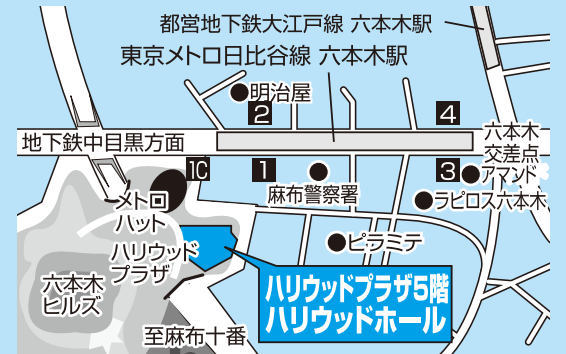

外国人留学生升学咨询会 Hội thảo về việc học lên cho du học sinh
Schools&Career Counseling Fair for Foreign Students

入場無料
入退場自由

2017年

6/20 火
11:00~16:00

東京都 六本木会場

ハリウッド
ビューティプラザ
(5Fハリウッドホール)
東京都港区六本木6-10-1

● 東京メトロ日比谷線都営地下鉄大江戸線
「六本木駅」下車 1C出口 徒歩 0分

進学資料配布コーナー

●各学校のパンフレット、募集要項無料進呈
●弊社発行の進学ガイドブック進呈
(大学・短大・専門学校の入試情報満載!)

模擬体験コーナー

ネイルの授業を体験できます。
協力:ハリウッド美容専門学校

来場者おかしプレゼント

11:00~先着 150名様
13:30~先着 150名様

進路相談会の歩き方

- 1 まず受付。いろんな資料をもらってさっそく会場へGO!
- 2 たくさんのコーナーがありどこに行けばいいかわからない...
大丈夫!!会場内のスタッフが丁寧に教えてくれるので、
気軽に声をかけてね!
- 3 興味のある分野の学校の説明を聞きにいきましょう!講師の方からあなたに親切に色々説明してくれるよ。
- 4 資料請求をして、説明を受けた学校だけでなく、色んな同分野の学校を比較検討しよう!