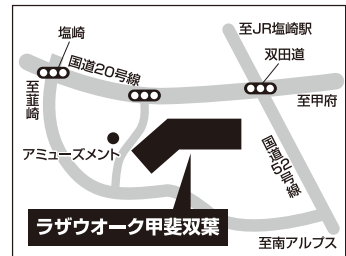

13:00~17:00

13:00~17:00

13:00~17:00

13:00~17:00

ラザウオーク甲斐双葉
(1階 くまざわ書店前)
甲斐市志田字柿木645-1

オギノリバーシティショッピングセンター
(1階 ペルル前)
中央市山之神1122

ライフガーデンにらさき
(1階 オギノ前エスカレーター下)
韮崎市若宮2-2-23

ラザウオーク甲斐双葉
(1階 くまざわ書店前)
甲斐市志田字柿木645-1

JR「塩崎」駅より 徒歩約10分

「常永」駅から 徒歩約24分

JR線中央本線「韮崎」駅 徒歩2分

JR「塩崎」駅より 徒歩約10分

スタッフがいろいろなお相談に対応!

学部や分野、奨学金のことなど、さんぽうスタッフが
何でも進路のご質問にお答えします!

道に迷ってしまったら、下記のお問い合わせ先まで連絡してください。

TEL.03(3379)6624