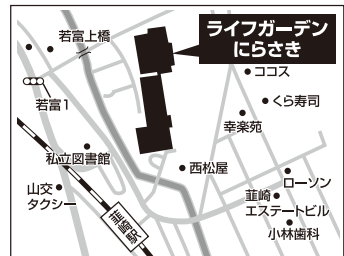

13:00~17:00

13:00~17:00

13:00~17:00

13:00~17:00

ラザウオーク甲斐双葉
(1階 くまざわ書店前)
甲斐市志田字柿木645-1

オギノリバーシティショッピングセンター
(1階 ペルル前)
中央市山之神1122

ライフガーデンにらさき
(1階 オギノ前エスカレーター下)
韮崎市若宮2-2-23

ラザウオーク甲斐双葉
(1階 くまざわ書店前)
甲斐市志田字柿木645-1

JR「塩崎」駅より 徒歩約10分

「常永」駅から 徒歩約24分

JR線中央本線「韮崎」駅 徒歩2分

JR「塩崎」駅より 徒歩約10分

スタッフがいろいろなお相談に対応!

学部や分野、奨学金のことなど、さんぽうスタッフが
何でも進路のご質問にお答えします!

道に迷ってしまったら、下記のお問い合わせ先まで連絡してください。

TEL.03(3379)6624