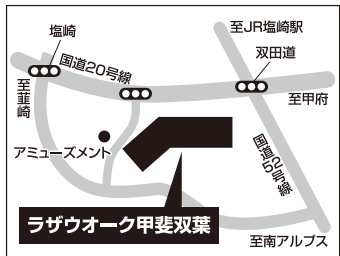

13:00~17:00

13:00~17:00

13:00~17:00

13:00~17:00

ラザウオーク甲斐双葉
(1階 くまざわ書店前)
甲斐市志田字柿木645-1

オギノリバーシティショッピングセンター
(1階 ペルル前)
中央市山之神1122

ライフガーデンにらさき
(1階 オギノ前エスカレーター下)
韮崎市若宮2-2-23

ラザウオーク甲斐双葉
(1階 くまざわ書店前)
甲斐市志田字柿木645-1

JR「塩崎」駅より 徒歩約10分

「常永」駅から 徒歩約24分

JR線中央本線「韮崎」駅 徒歩2分

JR「塩崎」駅より 徒歩約10分

スタッフがいろいろなお相談に対応!

学部や分野、奨学金のことなど、さんぽうスタッフが
何でも進路のご質問にお答えします!

道に迷ってしまったら、下記のお問い合わせ先まで連絡してください。

TEL.03(3379)6624