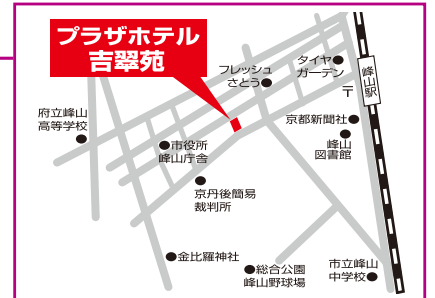

いって見よ!

そろそろ進学のこと考えないとなあ。
今まは後回しにしてたけど...
いっぱい学校が来るからいい機会かも。
今度の学校帰り、あの子を誘って行ってみようかな。

自分にいちばんの学校を探そう!!

大学・短期大学 専門学校 進学相談会 in 京丹後

平成30年

2/21 水

16:00~18:30

入場無料

入退場自由

会場

プラザホテル吉翠苑 (2F 鳳凰の間)

access

〒627-0012
京丹後市峰山町杉谷943

●京丹後鉄道「峰山」駅
より徒歩約10分

学費・奨学金
相談コーナー
設置!

看護・医療系
入試過去問題
無料配布!
※詳細は裏面へ

- ★ 大学・短期大学・専門学校
【パンフレット無料配布コーナー】設置
- ★ 【公務員相談コーナー】設置
- ★ 資料請求で図書カードをGET!

Twitter
フォロー
特典!

株式会社さんぽう(大阪支社)の Twitter
をフォローして頂き、会場の受付でフォロー
画面を見せてくださった方は...
お菓子のつかみ取りに挑戦できます!

Follow me!

@sanpousaka

仲間が集まれば、無料送迎バス運行!