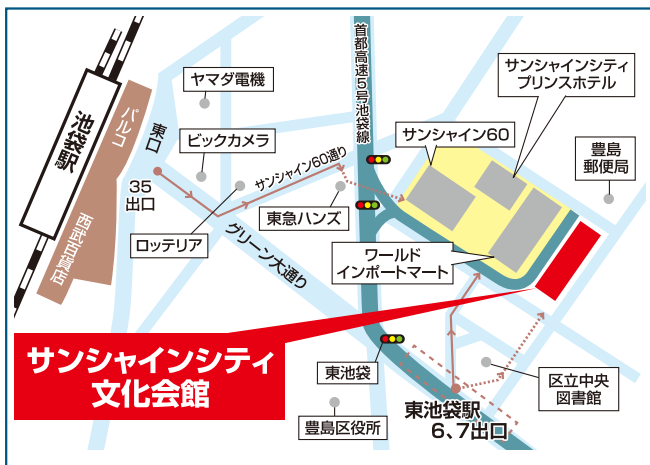

会場

東京都 池袋会場

サンシャインシティ
文化会館 2F 展示ホールD-1②

- ●JR・東京メトロ・西武池袋線・東武東上線「池袋」駅 東口35番出口より 徒歩8分
- ●東京メトロ有楽町線「東池袋」駅 6,7出口より 徒歩3分

特別講演

- ① **国際教養大学** 12:40~13:10
  「国際教養大学の挑戦」
- ② **国際基督教大学(ICU)** 13:20~13:50
  「ICUはどこが違うか」
- ③ **上智大学** 14:00~14:30
  「上智大学入試説明会」
- ④ **海外留学講演** 14:40~15:10
  diBec海外大学日本事務局
  「奨学金で海外大学進学を実現!!!」
  留学タイムズ(株)国際教育(交流センター)
  「1週間からでも参加できる 高校生のための短期留学!」

申込方法

TEL: 03-5302-8261 または右記QRコードよりアクセス
申込締切: **10月4日(木)**
定員60名 事前に申込みを受け付けます。
※先着順で定員になり次第、締切とさせていただきます。

個別相談ブース

各大学の入試担当者と直接相談!!

国際教養大学
学習院大学
学習院女子大学
神田外語大学

国際基督教大学(ICU)
順天堂大学 国際教養学部
上智大学
成蹊大学

津田塾大学
法政大学
文京学院大学
明治大学

立教大学

海外大学正規留学相談コーナー
diBec海外大学日本事務局
留学総合相談コーナー
留学タイムズ(株)国際教育(交流センター)

資料参加校

筑波大学 / 東京外国語大学 / 青山学院大学 / 成城大学 / 玉川大学 / 文教大学