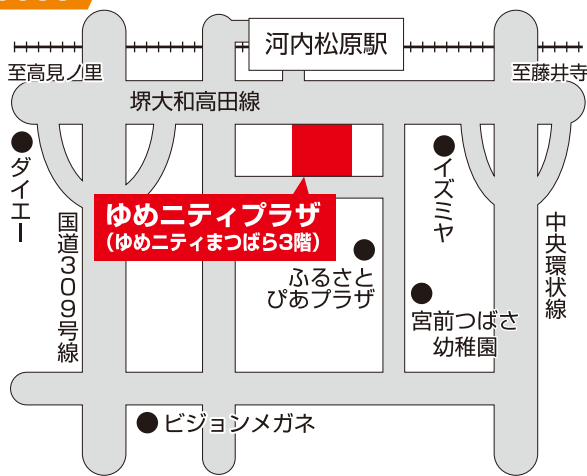

高校3・2・1年生 / 保護者・教員
社会人・既卒者のための

大学・短期大学・専門学校が
あなたの街にやってくる!

Twitterやっています!

自分にいちばんの学校をさがそう!!

進学相談会

平成30年

6/19 火

入場無料
入退場自由

16:00~18:00

大阪府

松原会場

ゆめニティプラザ
(3F 多目的ホール)

〒580-0016 松原市上田3-6-1

access

近鉄「河内松原」駅下車すぐ

看護・医療系 入試過去問題 無料配布!

- 大学・短期大学
専門学校パンフレット
無料配布コーナー
- 公務員相談コーナー設置

看護・医療系受験対策 コーナー設置

詳細は裏面へ!

来場者全員
チャレンジ!!

お菓子 つかみ取り

\\さらに!! /

右記のQRコードより事前申込された方は
もう1回チャレンジできます!!

高校生対象