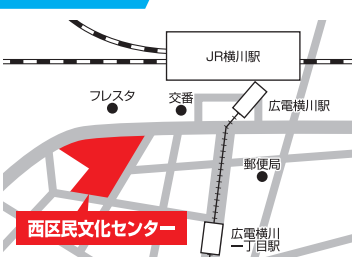

平成30年

7/17

火

16:00~18:30

広島県

広島市横川会場

西区民文化センター(3F 会議室A)
〒733-0013 広島市西区横川新町6-1
●JR「横川」駅南口より徒歩3分

access