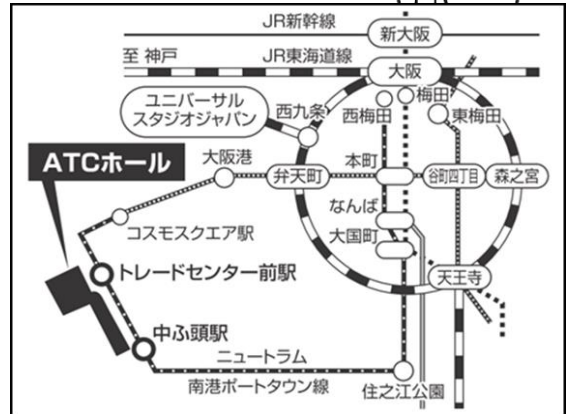

大学・短大・専門学校・企業の説明が聞ける！

高校3・2・1年生・保護者のための進路相談会

進路フェスタ2018in大阪

平成30年

12/13(木)

13:00~15:30

大阪南港ATCホール
(地下2階 Aホール)

入場無料・入退場自由
服装自由・予約不要

大学・短大・専門学校・
団体など多数参加！

関西外国語大学・龍谷大学

甲南大学・近畿大学 生物理工学部

※一部抜粋

学校のことを詳しく知りたい

学校相談エリア

分野・オープンキャンパス・入試など、
学校の魅力を説明してくれる学校別相談エリア

とにかくパンフレット・願書・過去問がほしい

大学・短期大学・専門学校・

企業の資料配布コーナー

看護医療系入試過去問題無料配布コーナー

自分にとっての
いちばんを見つけよ

アクセス

大阪市住之江区南港北2-1-10

●南港ポートタウン線

「トレードセンター前」駅より徒歩5分