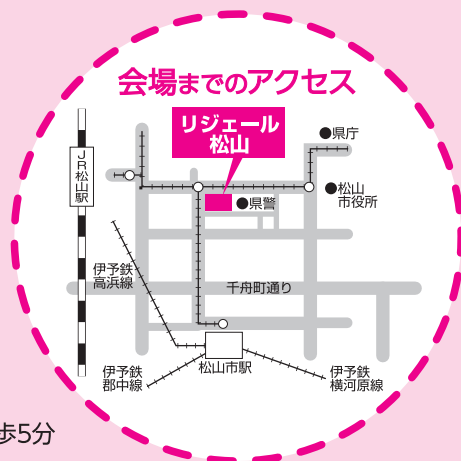

# 進学相談会

未来へ  
Step Up!!

2018  
12/10 月

15:00~18:00 入場無料 入退場自由

JA愛媛 リジェール松山  
(8階 クリスタルホール)

〒790-8555 松山市南堀端町2-3 JA愛媛8F

JR「松山」駅より徒歩15分  
伊予鉄「松山市」駅より徒歩5分