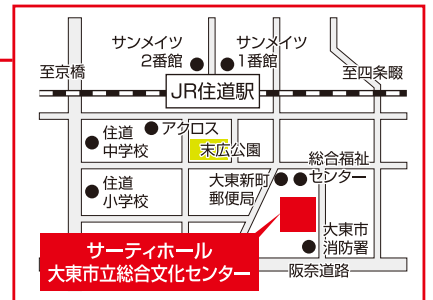

## 13:30~15:30

入場無料

入退場自由

会場

サーティホール[大東市立総合文化センター]  
2F 多目的小ホール

access

〒574-0037  
大東市新町13-30

●JR[住道]駅より徒歩約7分