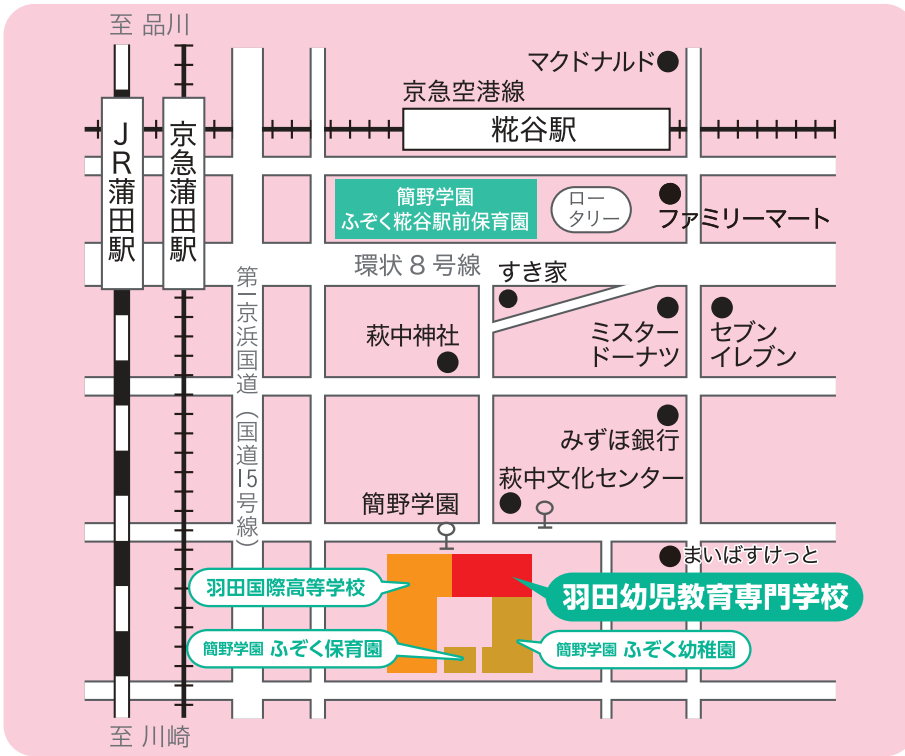

2026/8/3(月) 保育業界お仕事体験フェア

ACCESS

会場までのアクセス

住所

〒144-8544 東京都大田区本羽田1-4-1

●京浜急行空港線 こうじや 糀谷駅下車(徒歩7分)

<バスをご利用の場合>

JR京浜東北線・東急多摩川線・池上線 蒲田駅から
東口バス3番停留所へ「簡野学園」下車
(所要時間約15分)

お申し込み方法

①QRで申し込む

②ホームページから申し込む

さんぽう進学 ネット さんぽう進学ネット で 検索
<https://www.sanpou-s.net/>

お申し込み用QR

個人、または
グループの
お申し込み歓迎

締め切り: 7月30日(木) 16:00まで

※体験を重視しているイベントのため、お受け入れ人数には限りがございます。
申し込みの人数により予定よりも早く締め切ることがあります。

集合時間・集合場所などの詳細は今後全てメールにてご連絡いたします。

メールアドレスのご記入とドメイン「@sanpou-s.net」から送られてくるメールを受信できるように設定をお願いいたします。

お問い合わせ先

株式会社さんぽう 保育業界お仕事体験フェア受付係

〒151-0061 東京都渋谷区初台1-31-16 初台壹番館ビル

☎0800-800-1573 FAX:03-3378-7313

受付時間 平日 9:00~17:00

土曜日 9:00~16:00(日曜・祝日を除く)

お仕事体験フェア 当日の予定

AM

9:50 イントロダクション・身だしなみチェック

10:00 幼稚園で園児と遊ぼう♪

11:30 園児と一緒に昼ご飯

PM

12:30 ミニ体験授業「バルーンアートを作ろう!」

13:00 乳児担任の保育士さんからお仕事説明

13:30 羽田幼児教育専門学校学校説明

14:00 終了