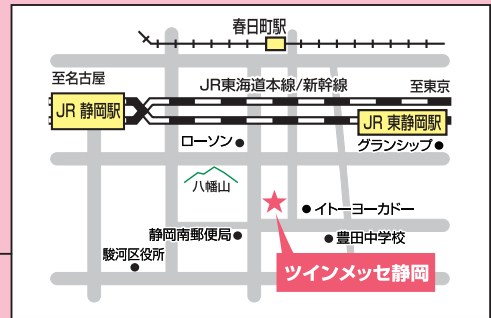

新高校3・2・1年生・保護者・教員・社会人対象

大学発見広場

学博in静岡

未来をカタチにする!

国公立私立大学

入試・進学相談会

2024年

5/1 水 静岡会場

13:30~18:00

会場

ツインメッセ静岡(南館 大展示場)

〒422-8006 静岡県静岡市駿河区曲金3-1-10

アクセス

JR「静岡」駅北口11番乗り場からバスにて「登呂コーポタウン行き」約10分「南郵便局ツインメッセ前」下車

出席校

【国公立大学 他】