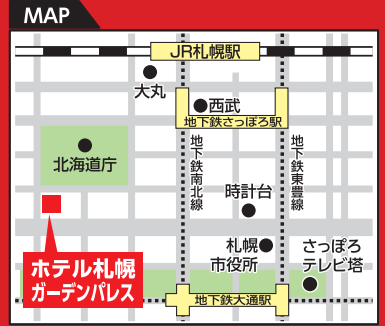

2026年

8/9 日

13:30~17:00

北海道

札幌会場

ホテル札幌ガーデンパレス

(2階 鳳凰) 札幌市中央区北1条西6丁目3-1

- 札幌駅前地下歩行空間  
「北一条地下駐車場連絡通路」1番出口徒歩2分
- 地下鉄東西線「大通駅」1番出口徒歩5分

高校生・中学生対象  
保護者・教員・予備校生も大歓迎!!

同時開催!  
高校生  
イラストコンテスト  
2026  
詳しくは裏面へ