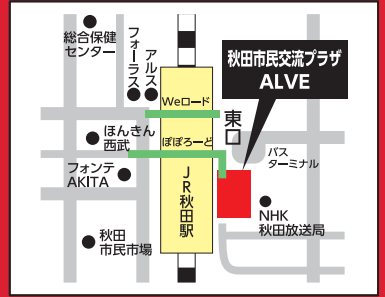

2026年

5/30 土

12:30~15:30

秋田県 秋田会場

秋田市民交流プラザ ALVE

(1階 きらめき広場) 秋田市東通仲町4-1

●JR「秋田駅」東口徒歩3分

MAP

後援:秋田県高等学校教育研究会芸術部会美術部会

高校生・保護者対象
教員・予備校生・中学生も大歓迎!!

アート×デザイン×クリエイティブ 進学フェア

入場登録制

締切5/27(水) 午前9時

(当日の登録も可能ですがお時間がかかります)

登録はコチラから →

登録完了後にLINEまたはメールにリマインド送信される二次元コードで入場登録を行います。
(二次元コードは相談ブースでも使用します)