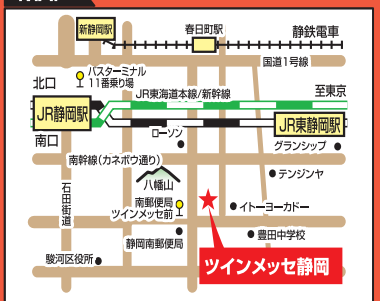

2026年

7/11

土

11:30~16:00

静岡県

静岡会場 ツインメッセ静岡 (南館1階 大展示場A)

静岡市駿河区曲金3-1-10

●JR「静岡駅」北口バス11番のりば「登呂コープタウン行き」約10分、「南郵便局ツインメッセ前」下車

MAP

キャラクター デザイン講座

詳しくは裏面へ

高校生・中学生対象
保護者・教員・予備校生も大歓迎!!

アート×デザイン×クリエイティブ 進学フェア

入場登録制

締切7/8 (水) 午前9時

(当日の登録も可能ですがお時間がかかります)

登録はコチラから →

登録完了後にLINEまたはメールにリマインド送信される二次元コードで入場登録を行います。
(二次元コードは相談ブースでも使用します)

- 【アート系】日本画、油画、版画、陶芸、彫刻、現代アート
- 【芸術学系】芸術学、教育
- 【立体デザイン系】工業・プロダクト、工芸・クラフト、彫金・ジュエリー、雑貨、フィギュア
- 【空間デザイン系】インテリア、建築・設計、空間
- 【平面デザイン系】グラフィック、イラスト、マンガ、WEB、UI、キャラクター、エディトリアル
- 【映像・メディア系】アニメ、放送・映像、映画、写真、演劇・舞台美術、VR・AR、CG、ゲーム、3DCG
- 【ファッション・染織系】テキスタイル、ファッション
- 【音楽・芸能系】演奏、音響、声優、演技・舞台
- 【総合科学系】構想・文化政策・地域創生・社会・ビジネスなど