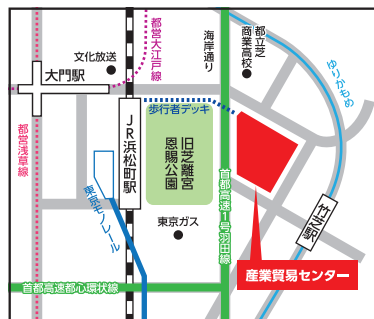

入場無料

事前登録制

会場

都立産業貿易センター 浜松町館(5階 展示室)

〒105-7501 東京都港区海岸1-7-1 東京ポートシティ竹芝

ACCESS

●JR 浜松町駅(北口)から徒歩5分

●ゆりかもめ(新交通) 竹芝駅から徒歩2分

●東京モノレール 浜松町駅(北口)から徒歩5分

●都営地下鉄 大門駅から徒歩7分

来場者に
特典あり!

●進路ガイドブック

「学びのすすめNo.3理学・工学系/農学・獣医・海洋・
生命・バイオ・食品科学系」をプレゼント!

※部数限定・先着順

相談ブース

北里大学 海洋生命科学部