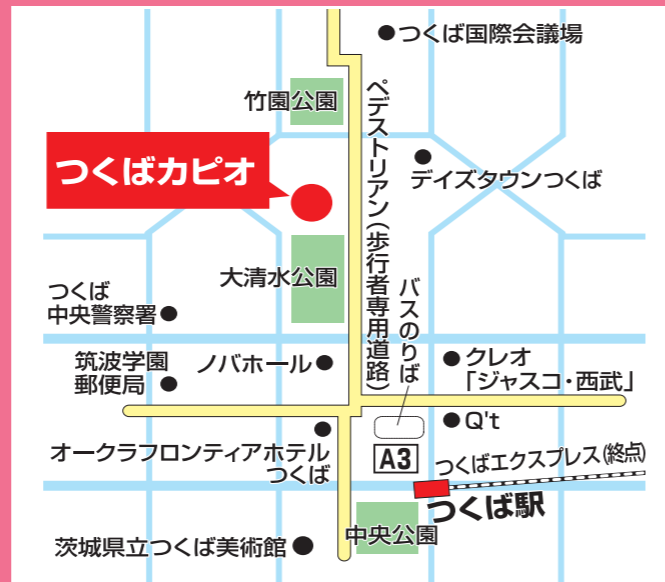

2025年

6月11日

水

12:00~15:30

※最終受付 15:00

つくばカピオ

茨城県つくば市竹園1-10-1

企画運営

※当日の在庫状況や、先着順による品切れ及び、会場のスペースの関係上パンフレットに限りがございます。予めご了承ください。

DT-HK-515070

未来をカタチにする

進路フェスタ

2025 inつくば

2025年 6月11日 (水)

12:00~15:30 ※最終受付 15:00

つくばカピオ
茨城県つくば市竹園1-10-1