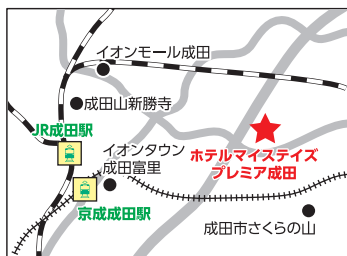

進路って
どうやって決めるの？
今何を勉強したらいいの？
将来どんな**職業**に就こう？
学費は？
あの職業につくには
何をしたらいいの？

未来を カタチにする

一度進路相談会に行ってみよう！
きっとあなたの進路に役立ちます。

参加校は
裏面を
見てね！

入場無料
入退場自由

高校新3・新2年生
保護者・教員・社会人・既卒者のための

進路相談会 & 職業研究会

2026年
3月13日 (金)
13:30~16:00 15:30 (最終受付)

※会場が混み合う場合がございますので
マスクの着用を推奨いたします。
※筆記用具(ボールペン等)をご持参ください。

千葉県 **成田会場**

会場 ホテルマイステイズプレミア成田
(B1階 オークルーム 他)
〒286-0131 千葉県成田市大山31
アクセス ●JR「成田」駅東口 4番乗り場より
無料バス有(約25分)

国立大学・私立大学
短期大学・専門学校
パンフレット無料配布コーナー

公務員コーナー