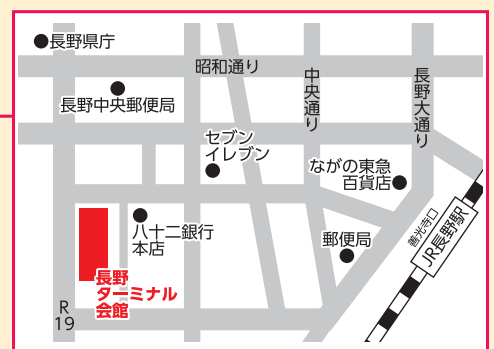

いって見よ!

**自分らしく成長できる場所でリスタート!**  
 様々な理由で転編入をお考えの方、高校進学についてお悩みの方、新入学を検討している方が色々な学校の話を聞き、相談できる「通信制高校」「サポート校」の相談会を開催します。学校ごとに個別ブースを設けているので、安心してご相談いただけます。資料を持ち帰るだけでも可能なので、気軽にご参加ください。

# 通信制高校 サポート校 進路相談会 in 長野

後援 長野市教育委員会、上田市教育委員会、佐久市教育委員会、須崎市教育委員会、東御市教育委員会、中野市教育委員会、松本市教育委員会、大町市教育委員会

2026年  
**5/24**日

11:00~15:00

中学生・高校生 / 保護者対象

入場無料 / 入退場自由

特別講演は  
**10:30**  
 開始です。  
 詳細は裏面へ!

会場 **長野ターミナル会館**  
 (国際ホール)

access  
 〒380-8568  
 長野市岡田町178-2  
 ●JR「長野駅」善光寺口  
 より徒歩約8分

**入場登録制**  
 (当日の登録も可能ですがお時間がかかります)

登録完了後にLINEまたはメールにリマインド送信される二次元コードで入場登録を行います。  
 (二次元コードは相談ブースでも使用します)