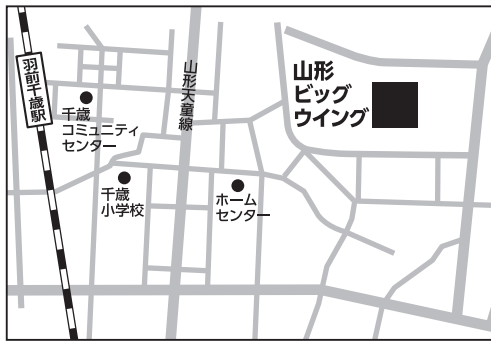

# 進学相談会

未来をカタチにする

2026年

## 山形ビッグウイング (2F交流サロン)

〒990-0076 山形県山形市平久保100番地

アクセス ●JR奥羽本線「羽前千歳」駅より徒歩15分

入場無料 入退場自由

パンフレット  
無料配布  
あり