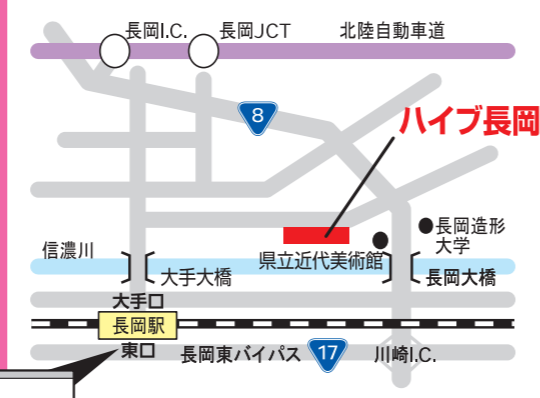

2026年  
**7月27日** 月

12:30~15:30 ※入場受付は15:00まで

## ハイブ長岡 (大展示ホール)

新潟県長岡市千秋3丁目315番地11

- JR「長岡」駅から路線バス
- 中央循環バス「くるりん」(大手口8番線)
- 内回り「県立近代美術館」下車(乗車約20分)
- 外回り「ハイブ長岡」下車(乗車約25分)
- 江陽環状線 外回り(大手口2番線)
- 「ハイブ長岡」下車(乗車約14分)
- 与板線(大手口2番線)
- 「ハイブ長岡」下車(乗車約14分)

**長岡駅東口より シャトルバス運行!**

行き (駅→会場)		帰り (会場→駅)	
1便	12:15発	1便	13:15発
2便	13:45発	2便	14:15発
3便	14:45発	3便	15:45発

乗り場: ★パティオ前「地下自転車駐車場」付近  
パティオ1階「さかなや道場」の前付近(東口から徒歩1~2分)