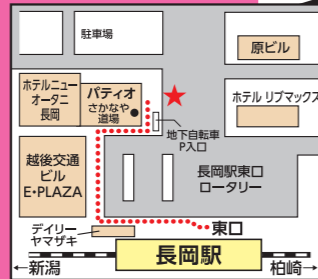

2026年  
**7月27日** 月

12:30~15:30 ※入場受付は15:00まで

## ハイブ長岡 (大展示ホール)

新潟県長岡市千秋3丁目315番地11

- JR「長岡」駅から路線バス
- 中央循環バス「くるりん」(大手口8番線)
- 内回り「県立近代美術館」下車(乗車約20分)
- 外回り「ハイブ長岡」下車(乗車約25分)
- 江陽環状線 外回り(大手口2番線)
- 「ハイブ長岡」下車(乗車約14分)
- 与板線(大手口2番線)
- 「ハイブ長岡」下車(乗車約14分)

**長岡駅東口より シャトルバス運行!**

行き (駅→会場)		帰り (会場→駅)	
1便	12:15発	1便	13:15発
2便	13:45発	2便	14:15発
3便	14:45発	3便	15:45発

乗り場: ★パティオ前「地下自転車駐車場」付近  
パティオ1階「さかなや道場」の前付近(東口から徒歩1~2分)