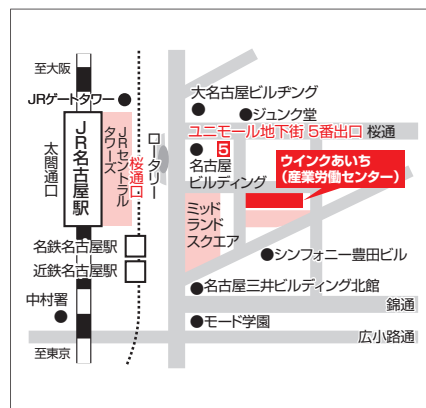

獣医・動物系 大学フェア 2024 in 名古屋

2024年 **5月25日** **土**
11:00~16:00

高校生・保護者対象

入場無料

事前申込制

会場

ウイングあいち (愛知県産業労働センター)
11階 会議室

愛知県名古屋市中村区名駅4-4-38

ACCESS

JR名古屋駅桜通口から 徒歩5分

来場者に
特典あり!

※部数限定・先着順

●進路ガイドブック
「学びのすすめNo.3 理学・工学系／農学・獣医・
海洋・生命・バイオ・食品科学系」をプレゼント!

相談ブース

岐阜大学

麻布大学