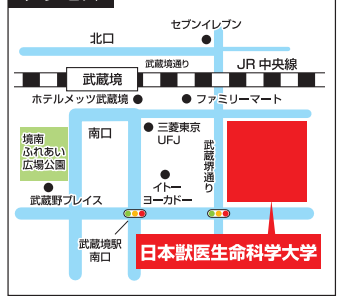

受験生へのメッセージ(入試情報トピックス 最新ニュース等)

令和5年度から新学科学体制となり、あらたに獣医保健看護学科も設立されました。総合大学ならではのスクールメリットを生かして、ソフト(教育・研究者)、ハード(最新の講義棟、充実した実験・実習施設)両面で整備された本学で、充実したキャンパス生活と一緒に過ごしましょう。
*オープンキャンパス2024:第1回:5/26(日)、第2回:8/3(土)~4(日)

アクセス

小田急江ノ島線「六会日大前」駅より徒歩3分

日本獣医生命科学大学 (獣医学科 獣医保健看護学科 動物科学科 食品科学科)

■ 問い合わせ 入試課 ■ TEL 0422-31-4151

所在地 〒180-8602 東京都武蔵野市境南町1-7-1 URL <https://www.nvlu.ac.jp/>

カリキュラムや学びの特徴

本学は1881年に日本最初の私立獣医学校として誕生しました。以来143年、高度な動物医療と看護、生物多様性の保全、産業動物の生産と供給、食品の安全性の確保などの社会的ニーズに応えていける人材を育成し続けています。

受験生へのメッセージ(入試情報トピックス 最新ニュース等)

★オープンキャンパス日程★
5/19(日)、7/21(日)、8/17(土)・18(日)、10/6(日)、11/2(土)・3(日)
オープンキャンパスでは体験講義と実習を開催し、本学の学びを知る事ができます。教職員や学生に質問出来る相談コーナーを設け、パネル展示で研究室紹介も行います。学科と入試説明では学科の概要や2025年度の情報をお伝えします。大学に実際足を運んで自分の目で見てください。

アクセス

JR中央線「武蔵境」駅南口より 徒歩2分

酪農学園大学 (獣医学群 獣医学類・獣医保健看護学類)

■ 問い合わせ 入試広報センター 入試広報課 ■ TEL 011-388-4158 0120-771-663

所在地 〒069-8501 北海道江別市文京台緑町 582 番地 URL <https://www.rakuno.ac.jp/>

カリキュラムや学びの特徴

獣医学群は、臨床から先端技術までを視野に獣医師を育成する「獣医学類」、高度化する獣医療を支えるスペシャリストを養成する「獣医保健看護学類」の2学類で構成されています。ともに生命・自然を尊ぶ豊かな人間性を育み、人と動物に広く貢献できる人材を育成します。学生は北海道のみならず全国から集まってくるので、卒業後は全国的な幅広いネットワークもできます。