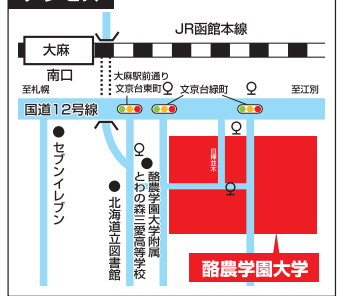

受験生へのメッセージ(入試情報トピックス 最新ニュース等)

★オープンキャンパス日程★
5/19(日)、7/21(日)、8/17(土)・18(日)、10/6(日)、11/2(土)・3(日)
オープンキャンパスでは体験講義と実習を開催し、本学の学びを知る事ができます。教職員や学生に質問出来る相談コーナーを設け、パネル展示で研究室紹介も行います。学科と入試説明では学科の概要や2025年度の情報をお伝えします。大学に実際足を運んで自分の目で見てください。

アクセス

JR中央線「武蔵境」駅南口より 徒歩2分

酪農学園大学 (獣医学群 獣医学類・獣医保健看護学類)

■ 問い合わせ 入試広報センター 入試広報課 ■ TEL 011-388-4158 0120-771-663

所在地 〒069-8501 北海道江別市文京台緑町 582 番地 URL <https://www.rakuno.ac.jp/>

カリキュラムや学びの特徴

獣医学群は、臨床から先端技術までを視野に獣医師を育成する「獣医学類」、高度化する獣医療を支えるスペシャリストを養成する「獣医保健看護学類」の2学類で構成されています。ともに生命・自然を尊ぶ豊かな人間性を育み、人と動物に広く貢献できる人材を育成します。学生は北海道のみならず全国から集まってくるので、卒業後は全国的な幅広いネットワークもできます。

受験生へのメッセージ(入試情報トピックス 最新ニュース等)

学内にある「附属動物医療センター」の診療件数は全国トップクラスの約45,300件です。伴侶動物と生産動物の両方の現場と、距離の近い臨床実習を展開しています。また、生体を使用しないスキルラボ棟ではシミュレーターを利用して何度もトレーニングが可能です。
★オープンキャンパス2024★
①北海道・本学開催 6/30(日)、7/20(土)・21(日)、9/28(土)、2025/3/22(土)
②出張オープンキャンパスin大阪8/24(土)、東京8/26(月)
③ミニ出張オープンキャンパスin大阪6/1(土)、東京6/8(土)

アクセス

JR函館本線「大麻」駅南口より 徒歩約15分

新型コロナウイルスの感染状況により、イベントの日程が変更・中止となる場合があります。各大学のHPでご確認ください。