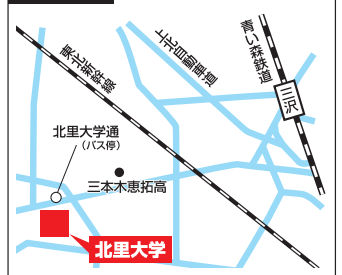

アクセス

青い森鉄道「三沢」駅より 十和田観光電鉄バスで「北里大学通」下車 徒歩5分

日本大学生物資源科学部 (獣医学科/獣医保健看護学科)

■ 問い合わせ 入学センター ■ TEL 0466-84-3812

所在地 〒252-0880 神奈川県藤沢市亀井野 1866 URL <https://www.brs.nihon-u.ac.jp/>

カリキュラムや学びの特徴

獣医師・愛玩動物看護師に求められる広範囲な領域にわたる専門知識を段階的に修得できるように綿密なカリキュラムを編成し、充実した教育・研究環境が整備され、充実した学生生活ができるようにサポートしています。駅から徒歩3分に立地し東京ドーム12個分の広大な緑あふれるキャンパスでは、小動物だけでなく大動物実習も可能。きめ細やかな学習サポート体制で獣医師国家試験合格率も毎年高い水準を保っています。

受験生へのメッセージ(入試情報トピックス 最新ニュース等)

令和5年度から新学科学体制となり、あらたに獣医保健看護学科も設立されました。総合大学ならではのスクールメリットを生かして、ソフト(教育・研究者)、ハード(最新の講義棟、充実した実験・実習施設)両面で整備された本学で、充実したキャンパス生活と一緒に過ごしましょう。
*オープンキャンパス2024:第1回:5/26(日)、第2回:8/3(土)~4(日)