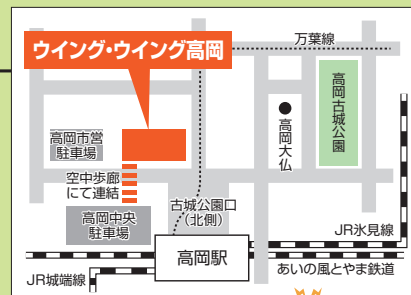

いって見よ!

自分にいらishんの学校を探せ!!

そろそろ進路のこと考えないとなあ
今まで後回しにしてたけど...
いっぱい学校が来るからいい機会かも
今度の学校帰り、
あの子を誘って行ってみようかな。

大学・短期大学
専門学校等

進路相談会 in 高岡

2026年

7/9 木

14:00~16:00

保護者の参加
大歓迎!!

入場無料

高校生/保護者対象

会場

ウイング・ウイング高岡
(4階 ホール)

access

T933-0023
富山県高岡市末広町1番7号
(高岡駅前)

●JR「高岡」駅より徒歩2分

はじめて参加する高校生の皆さんへ

進路相談会ってこんな所!

- ★いくつもの学校の話を一度に聞くことができます!(1校20~30分程度)
- ★大学・短期大学・専門学校のパンフレットが無料でもらえます!
参加校以外の県内・県外のパンフレットも取り揃え!
- ★高校生なら学年に関係なく誰でも参加できます!
友達や保護者の方はもちろん、一人でも参加できます!
- ★自由な服装でお越しください。私服での参加もOK!
会場内でわからないことがあれば
「さんぽうスタッフ」がサポートします!

参加決定!

注目

富山県立大学
福井県立大学

その他の参加校は裏面を見てね!!

仲間を10人以上(曇)集めて、
ラクラクバス送迎★

詳しくは下記までお問い合わせください。

企画
運営

未来をカタチにする
株式会社 **さんぽう**