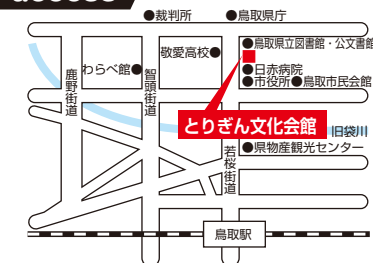

高校3・2・1年生／保護者・教員
社会人・既卒者のための

大学・短期大学・専門学校が
あなたの街にやってくる!

進学相談会

2023年

入場無料
入退場自由

6/15 木

15:30~18:00

鳥取県 鳥取会場

とりぎん文化会館
(梨花ホール)

〒680-0017 鳥取市尚徳町101-5

access

●JR「鳥取」駅より若桜街道を県庁方向へ徒歩約20分
●鳥取バスターミナル(JR鳥取駅横)から湖山・鳥大・賀露線など「日赤県庁前」下車(所要時間5分)

同時開催

看護・医療系
受験対策セミナー

看護・医療系希望者必見!

毎年大好評のセミナーを
今年も開催!

詳細は中面をご覧ください。

先着順

要予約

県内の看護職養成学校が3校参加!!

鳥取看護大学

鳥取県立
倉吉総合看護専門学校

鳥取市
医療看護専門学校

★看護・医療系入試過去問題が

無料でもらえる! もらえる学校は裏面を見てね!

※一部閲覧のみ ※部数に限りがございます

★公務員相談コーナー設置!

当日の受付が
楽千んに♪

予約は
こちらから

事前予約で当日の受付時間が短縮!
※予約必須ではありませんので、お気軽にお越しください。

新型コロナウイルスの感染状況により、出席校の変更やイベントの開催が中止になる場合があります。
感染症対策の内容と最新の情報は「さんぽう進学ネット」でご確認ください。

当日は 筆記用具(ボールペン等)を
ご持参ください。

企画運営

未来をカタチにする
株式会社 さんぽう 大阪支社

さんぽう 進学ネット

https://www.sanpou-s.net/

最新の情報
感染症対策
の内容は
こちらから!

6/15(木) 鳥取会場 出席校一覧

大学・短期大学

- 公立鳥取環境大学
- 鳥取看護大学
- 鳥取短期大学
- 岡山商科大学
- 岡山学院大学
- 岡山短期大学
- 川崎医療福祉大学
- 川崎医療短期大学
- IPU・環太平洋大学
- 広島文化学園大学
- 広島文化学園短期大学
- 四国大学
- 四国大学短期大学部
- 大阪芸術大学短期大学部
- 関西福祉大学
- 神戸学院大学
- 神戸国際大学
- 姫路獨協大学
- 兵庫大学
- 兵庫大学短期大学部
- 大阪観光大学
- 大阪学院大学
- 大阪学院大学短期大学部
- 大阪産業大学
- 近畿大学
- 近畿大学短期大学部
- 羽衣国際大学
- 京都医療科学大学
- 京都ノートルダム女子大学
- 天理大学
- 日本福祉大学

☆専門職大学

- ビューティ&ウェルネス専門職大学
  (2023年4月横浜市に開学)

専門学校 等

- 鳥取県立倉吉総合看護専門学校
- 鳥取市医療看護専門学校
- 島根リハビリテーション学院
- 岡山医療福祉専門学校
- 岡山科学技術専門学校
- 専門学校川崎リハビリテーション学院
- 美作市スポーツ医療看護専門学校
- 小井手ファッションビューティ専門学校
- 福山医療専門学校

- 四国医療専門学校
- 関西健康科学専門学校
- 神戸医療福祉専門学校(中央校・三田校)
- 神戸製菓専門学校
- 神戸動植物環境専門学校
- 姫路医療専門学校
- 日本調理製菓専門学校
- 日本栄養専門学校
- 日本工科大学校
- 大阪アニメーションカレッジ専門学校
- キャットミュージックカレッジ専門学校
- 東京アニメーションカレッジ専門学校
- 大阪医療秘書福祉&IT専門学校
  (2023年4月大阪医療秘書福祉専門学校より校名変更)
- 大阪こども専門学校
- 大阪リゾート&スポーツ専門学校
- 大阪ビューティーアート専門学校
- 大阪ウェディング&ブライダル専門学校
- 大阪中之島辻学園栄養専門学校
- 大阪中之島辻学園調理・製菓専門学校
- 神戸元町医療秘書専門学校
- 神戸元町こども専門学校
- 大原ビジネス公務員専門学校
- 大原簿記法律専門学校
- 大阪情報ITクリエイター専門学校
- 大原医療福祉製菓専門学校
- 大原スポーツ&メディカルヘルス専門学校
- 大原外語観光&ブライダルビューティー専門学校
- 大原簿記法律&美容製菓専門学校
- 大阪保育こども教育専門学校
- 京都歯科衛生学院専門学校
- 大阪歯科衛生学院専門学校
- 新大阪歯科技工士専門学校
- 新大阪歯科衛生士専門学校
- 清風情報工科学院
- 専門学校ESPエンタテインメント大阪
- 専門学校ESPエンタテインメント東京
- 専門学校ミュージシャンズ・インスティテュート東京
- 専門学校ESPエンタテインメント福岡
- ヴェールルーージュ美容専門学校
- 大阪鉄道・観光専門学校
  (2024年4月ホスピタリティ・ツーリズム専門学校大阪より校名変更)
- 大阪ブライダル専門学校
- 大阪外国語・ホテル・エアライン専門学校
  (2024年4月大阪ホテル専門学校より校名変更)

- 大阪テーマパーク・ダンス専門学校
- ミス・パリ エステティック専門学校
- 履正社国際医療スポーツ専門学校
- 履正社スポーツ専門学校 北大阪校
- ル・トア東亜美容専門学校
- 代々木アニメーション学院大阪校※
- 京都医療福祉専門学校
- 京都芸術デザイン専門学校
- 京都ホテル観光ブライダル専門学校
- 京都栄養医療専門学校
- 京都調理師専門学校
- 京都製菓製パン技術専門学校

公務員相談コーナー

大原学園 (大阪校(新大阪)・大阪難波校・大阪梅田校・神戸校・京都校・和歌山校・姫路校・岡山校・広島校)

看護医療系受験対策コーナー

鳥取市医療看護専門学校

パンフレットのみもらえる学校

大学・短期大学・専門職大学

せとうち観光専門職短期大学

甲子園大学

大阪大谷大学

大阪芸術大学

大阪商業大学

京都経済短期大学

京都橘大学

日本映画大学

亜細亜大学

多摩美術大学

中央大学

東京工芸大学

東京造形大学

文化学園大学

専門学校 等

旭川荘厚生専門学院

大阪芸術大学附属大阪美術専門学校

関西看護専門学校

グラムール美容専門学校

辻調理師専門学校

辻調理師専門学校 東京

(2024年4月開校予定 認可申請中)

辻村和服専門学校

日本外国語専門学校

☆専門職大学とは…実習や実験等を重視した即戦力となりうる人材の育成を目指す目的で設置される事になった新しい形の大学

※専修学校以外の教育機関

看護・医療系過去問題を希望者へプレゼント

◆閲覧のみ

- 鳥取大学 ◆
- 岡山県立大学 ◆
- 川崎医療福祉大学
- 山陽女子短期大学
- 広島文化学園大学
- 神戸市看護大学
- 関西福祉大学

- 神戸学院大学
- 神戸国際大学
- 神戸女子大学
- 神戸常盤大学
- 武庫川女子大学
- 四條畷学園大学
- 旭川荘厚生専門学校

- 岡山赤十字看護専門学校
- 倉敷中央看護専門学校 ◆
- 神戸市医師会看護専門学校
- 姫路赤十字看護専門学校 ◆
- 関西看護専門学校
- 近畿大学附属看護専門学校
- 京都第二赤十字看護専門学校 ◆

一部、旧課程の過去問題になります。ご了承ください。パンフレット・過去問題につきましては部数に限りがございます。