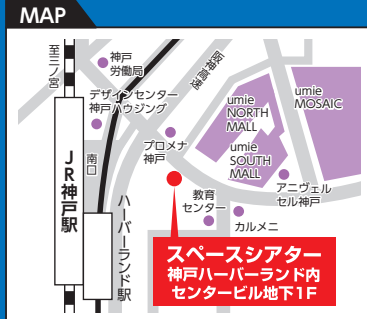

2024年

6 / 1

土

13:00~16:00

兵庫県

神戸会場

スペースシアター
(神戸ハーバーランド内 センタービル地下1階)

〒650-0044 神戸市中央区東川崎町1-3-3

- JR「神戸」駅より徒歩5分
- 地下鉄「ハーバーランド」駅より徒歩5分

高校生対象

保護者・教員・予備校生・中学生も大歓迎!!

同時開催!
高校生
イラストコンテスト
2024
詳しくは裏面へ

アート×デザイン×クリエイティブ 進学フェア

入場登録制

(当日の登録も可能ですが少々お時間がかかります)

登録はコチラから →

登録完了後にLINEアカウント
またはメールアドレスに送信
される二次元コードで入場登録
を行います。

- 【アート系】日本画、油画、版画、陶芸、彫刻、現代アート
- 【芸術学系】芸術学、教育
- 【立体デザイン系】工業・プロダクト、工芸・クラフト、彫金・ジュエリー、雑貨、フィギュア
- 【空間デザイン系】インテリア、建築・設計、空間
- 【平面デザイン系】グラフィック、イラスト、マンガ、WEB、UI、キャラクター、エディトリアル
- 【映像・メディア系】アニメ、放送・映像、映画、写真、演劇・舞台美術、VR・AR、CG、ゲーム、3DCG
- 【ファッション・染織系】テキスタイル、ファッション
- 【音楽・芸能系】演奏、音響、声優、演技・舞台
- 【総合科学系】構想・文化政策・地域創生・社会・ビジネスなど

まずは「美術・デザイン系進学相談会」を開いて
📺動画で会場の雰囲気をチェック!

- ✓参加校からのメッセージも必見!
- ✓イラストコンテストの盛り上がりも見逃せない!

📺来場前にここをチェック!

- ぼーちゃん流会場のまわり方
- 大学と専門学校の違い、気になる就職先は?
- 美術・デザイン系分野一覧
- 各学校の分野紹介 ●ワークシート

高校生イラストコンテスト 2024 in 神戸

同時開催

2023 神戸会場最優秀賞 「縁側」
兵庫県立香寺高等学校 3年 Fさん
テーマ「エモい」