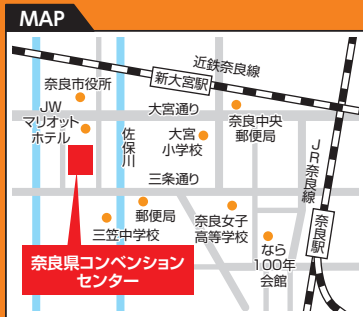

2026年

6/2

火

15:30~18:30

奈良県

奈良会場

奈良県コンベンションセンター (コンベンションホールB)

〒630-8013 奈良市三条大路1丁目691-1

- 近鉄「新大宮」駅から徒歩約10分
- JR「奈良」駅から徒歩約15分

高校生・中学生対象
保護者・教員・予備校生も大歓迎!!

アート×デザイン×クリエイティブ 進学フェア

入場登録制

(当日の登録も可能ですがお時間がかかります)

登録はコチラから

登録完了後にLINEまたはメールにリマインド送信される二次元コードで入場登録を行います。
(二次元コードは相談ブースでも使用します)

- [アート系] 日本画、油画、版画、陶芸、彫刻、現代アート
- [芸術学系] 芸術学、教育
- [立体デザイン系] 工業・プロダクト、工芸・クラフト、彫金・ジュエリー、雑貨、フィギュア
- [空間デザイン系] インテリア、建築・設計、空間
- [平面デザイン系] グラフィック、イラスト、マンガ、WEB、UI、キャラクター、エディトリアル
- [映像・メディア系] アニメ、放送・映像、映画、写真、演劇・舞台美術、VR・AR、CG、ゲーム、3DCG
- [ファッション・染織系] テキスタイル、ファッション
- [音楽・芸能系] 演奏、音響、声優、演技・舞台
- [総合科学系] 構想・文化政策・地域創生・社会・ビジネスなど