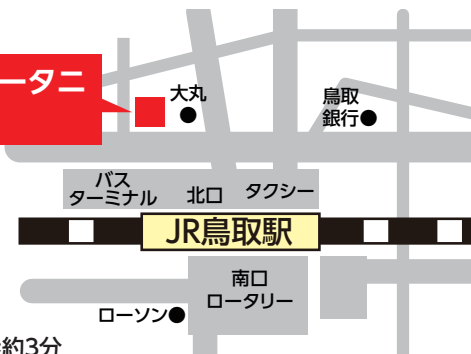

入場無料
入退場自由

15:45~18:00
時間内いつでも入場OK!

保護者の方も
大歓迎!!

鳥取県

鳥取会場

ホテルニューオータニ鳥取 (3階 鶴の間)

〒680-0822 鳥取県鳥取市今町2丁目153

access

ホテルニューオータニ
鳥取

JR「鳥取」駅から徒歩約3分

雨天決行!!

室内で開催だから、
雨でも安心!

服装自由!!

制服でも私服でも
どちらでもOK!

お得な情報・特典が 満載!!

POINT 1 大学・短大・専門学校
が多数参加!!

会場で
学校の
話を聞いて
みよう!

その他の参加校は裏面をチェック▶▶▶

POINT 2 看護・医療系希望者必見!

看護師を目指せる学校も多数参加!

- 鳥取県立倉吉総合看護専門学校
 - 鳥取県立鳥取看護専門学校
 - 鳥取市医療看護専門学校
- ほか県外の学校も多数参加!

看護・医療系入試
過去問題を無料プレゼント!

過去問題がもらえる学校の一覧は裏面へ!

POINT 3 資料配布コーナー設置!!