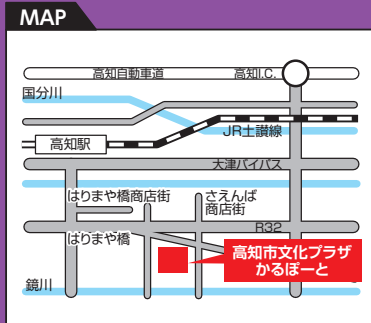

2026年

6/17

水

15:30~18:30

高知会場

高知市文化プラザかるぽーと (7階 第1展示室)

〒781-9529 高知市九反田2-1

- ●土佐電鉄「はりまや橋」駅より徒歩約5分
- ●土佐電鉄「菜園場町」駅より徒歩約3分