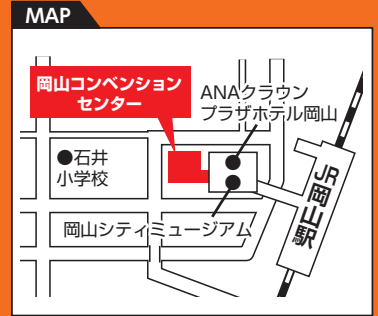

2026年
7/13月
14:00~18:00

岡山県 **岡山会場**
岡山コンベンションセンター
(1階 イベントホール)
〒700-0024 岡山市北区駅元町14番1号
●JR岡山駅中央改札口より徒歩約3分

高校生・中学生対象
保護者・教員・予備校生も大歓迎!!

アート×デザイン×クリエイティブ 進学フェア

入場登録制

(当日の登録も可能ですがお時間がかかります)

登録はコチラから

登録完了後にLINEまたはメールにリマインド送信される二次元コードで入場登録を行います。
(二次元コードは相談ブースでも使用します)