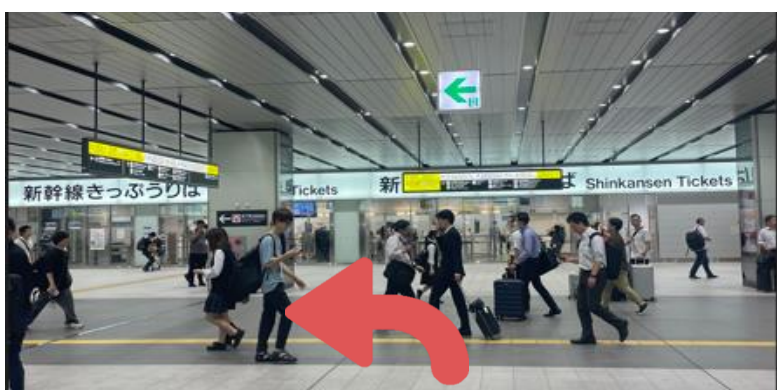

新幹線（中央口）からのアクセス方法

※新幹線の改札は3Fです

①中央改札口から出てください。

②中央改札を出ると、正面に新幹線切符売り場があります。

中央改札を出て、左側へ（タクシー乗り場の方へ）

③ タクシー乗り場の方へ進むと千成びょうたんがあるので、左に曲がってください。

④ 左に曲がるとすぐ正面にある階段（エスカレーター）を下りてください。

⑤ 階段（エスカレーター）を下りたら、右側へ進んでください。（左手にスターバックスがあります。）

⑥ 正面にある階段（エスカレーター）を下り、左側に進んでください。

- ⑦ すぐ左手に動輪のオブジェがあるので、その向かいの左側に目的地のセブンイレブンがあります。

- ⑧ セブンイレブン周辺にてバススタッフが点呼します。