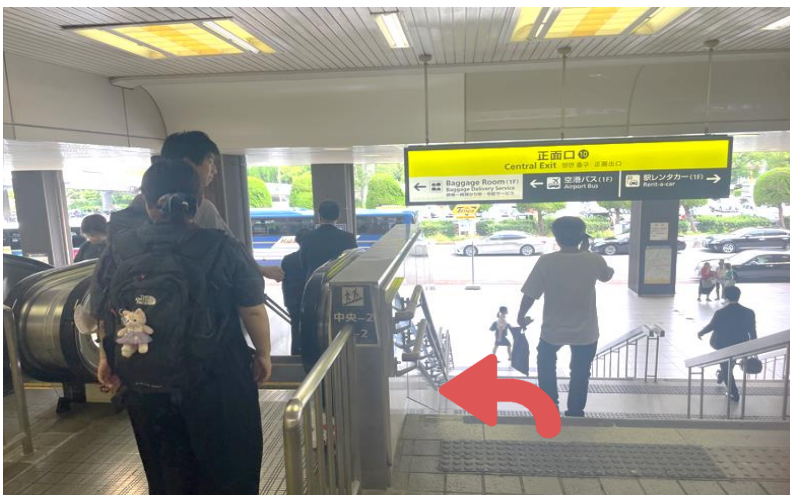

新幹線（中央口）からのアクセス方法

※新幹線の改札は3Fです

①中央改札口から出てください。

②中央改札を出ると、正面に新幹線切符売り場があります。

中央改札を出て、左側へ（タクシー乗り場の方へ）

③ タクシー乗り場の方へ進むと千成びょうたんがあるので、左に曲がってください。

④ 左に曲がるとすぐ正面にある階段（エスカレーター）を下りてください。

⑤ 階段（エスカレーター）を下りたら、右側へ進んでください。（左手にスターバックスがあります。）

⑥ 正面にある階段（エスカレーター）を下り、左側に進んでください。

- ⑦ すぐ左手に動輪のオブジェがあるので、その向かいの左側に目的地のセブンイレブンがあります。

- ⑧ セブンイレブン周辺にてバススタッフが点呼します。