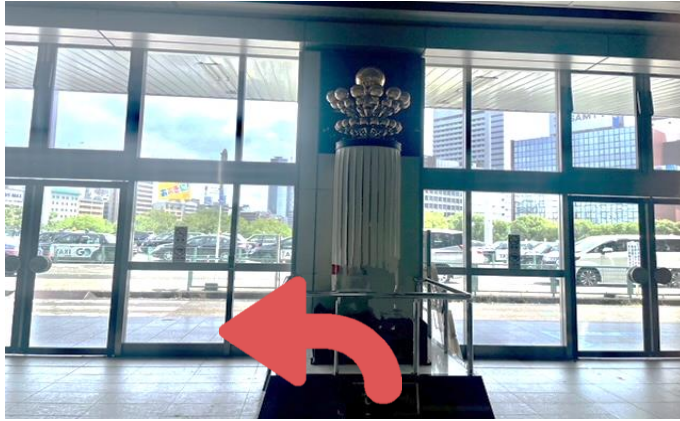

新幹線（中央口）からのアクセス方法

※新幹線の改札は3Fです

①中央改札口から出てください。

②中央改札を出ると、正面に新幹線切符売り場があります。

中央改札を出て、左側へ（タクシー乗り場の方へ）

③ タクシー乗り場の方へ進むと千成びょうたんがあるので、左に曲がってください。

④ 左に曲がるとすぐ正面にある階段（エスカレーター）を下りてください。

⑤ 階段（エスカレーター）を下りたら、右側へ進んでください。（左手にスターバックスがあります。）

⑥ 正面にある階段（エスカレーター）を下り、左側に進んでください。

- ⑦ すぐ左手に動輪のオブジェがあるので、その向かいの左側に目的地のセブンイレブンがあります。

- ⑧ セブンイレブン周辺にてバススタッフが点呼します。