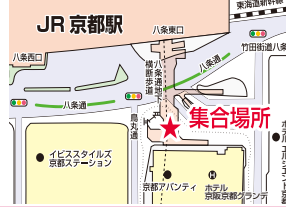

## 名古屋コース

JR名古屋駅 西側 太閤通口広場 (旧ゆりの噴水広場)

### ①JR名古屋駅

集合 7:45  
出発 8:00  
到着 11:30  
帰着 19:40

## 京都コース

JR京都駅 八条口京都アンティ前(ドン・キホーテ看板下)

## 新大阪コース

JR新大阪駅 南側バス駐車場 セブンイレブン前