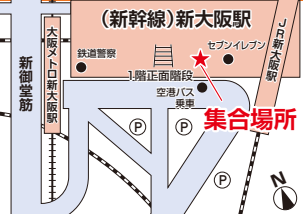

③JR新大阪駅

集合 9:20	集合 9:50	集合 10:20	集合 10:50
出発 9:30	出発 10:00	出発 10:30	出発 11:00
到着 10:40	到着 11:10	到着 11:40	到着 12:10
帰着 17:20	帰着 17:20	帰着 17:20	帰着 17:20

New なんば・上本町コース

ローソン難波二丁目店付近(御堂筋グランドビル1階)