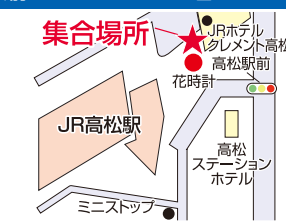

⑧JR高松駅

集合 7:20
出発 7:30
到着 11:30
帰着 20:10

洋服の青山高松中央通店 付近