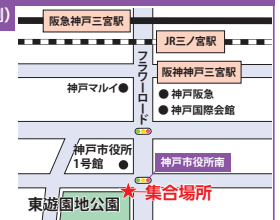

集合 9:30
出発 9:40
到着 11:00
帰着 17:30

新大阪コース

JR新大阪駅 南側バス駐車場 セブンイレブン前

⑦ JR新大阪駅

集合 9:20	集合 9:50
出発 9:30	出発 10:00
到着 10:40	到着 11:10
帰着 17:20	帰着 17:20

POINT
バスコースがない地域からでも安心
無料直道バス2本運行!

なんば・上本町コース

なんば駅 ローソン難波二丁目店付近(御堂筋グランドビル1階)

⑧ なんば駅

集合 9:00
出発 9:10
到着 10:40
帰着 17:40

なんば(Osaka Metro)駅・大阪難波G近鉄・阪神難波駅※24番出口から徒歩1分

近鉄大阪上本町駅 ダイソー上本町店付近

⑨ 近鉄大阪上本町駅

集合 9:30
出発 9:40
到着 10:40
帰着 17:10

三ノ宮コース

[神戸市役所南] 交差点 東遊園地公園の北側入口付近(神戸市役所1号館南側)

⑩ JR三ノ宮駅

集合 9:20
出発 9:30
到着 11:00
帰着 17:40

(ご案内) 周辺の地下道や歩道で通行止めになっているところがありますので、時間に余裕を持って気をつけて集合場所までお越しください。

岡山コース

JR岡山駅 東口 岡山市営駅南駐車場

⑪ JR岡山駅

集合 7:50
出発 8:00
到着 11:30
帰着 19:40

香川コース

JR高松駅 駅前(北側)バスターミナル14番のりば付近

⑫ JR高松駅

集合 7:20
出発 7:30
到着 11:30
帰着 20:10

ゆめタウン高松 洋服の青山高松中央通店付近

⑬ ゆめタウン高松

集合 7:45
出発 7:50
到着 11:30
帰着 19:50

※当日の交通状況により到着時刻が前後する場合がございます。

大阪芸術大学 無料送迎バス申込み方法