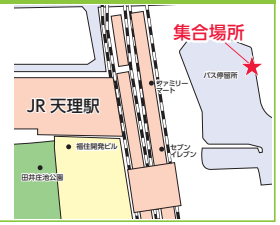

オープンキャンパスへの参加と無料送迎バスはそれぞれ事前申込みが必要となります。

オープンキャンパス 無料送迎バス 集合場所 2026

7/19 [SUN] 8/30 [SUN]

New 浜松コース

アクトシティ南 新幹線高架下

① JR浜松駅

集合 7:00
出発 7:10
到着 11:30
帰着 20:30

名古屋コース

JR名古屋駅 西側 太閤通口広場(旧ゆりの噴水広場)

② JR名古屋駅

集合 7:45
出発 8:00
到着 11:30
帰着 19:40

三重・奈良コース

JR津駅 東口 ローソン津駅前店付近

③ JR津駅

集合 7:20
出発 7:30
到着 11:30
帰着 20:10

近鉄名張駅 東口(連絡通路付近)

④ 近鉄名張駅

集合 9:00
出発 9:10
到着 11:30
帰着 18:30

JR天理駅 東口 ロータリー 観光バス乗降場所

⑤ JR天理駅

集合 10:20
出発 10:30
到着 11:30
帰着 17:10

京都コース

JR京都駅 八条口京都アパシティ前(ドン・キホーテ看板前)

⑥ JR京都駅

集合 9:30
出発 9:40
到着 11:00
帰着 17:30

新大阪コース

JR新大阪駅 南側バス駐車場 セブンイレブン前

⑦ JR新大阪駅

集合 9:20	集合 9:50
出発 9:30	出発 10:00
到着 10:40	到着 11:10
帰着 17:20	帰着 17:20

POINT
バスコースがない地域からでも安心
無料直道バス2本運行!

なんば・上本町コース

なんば駅 ローソン難波二丁目店付近(御堂筋グランドビル1階)