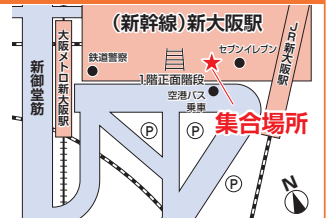

④ 近鉄名張駅

集合 9:00
出発 9:10
到着 11:30
帰着 18:30

JR天理駅 東口 ロータリー 観光バス乗降場所

⑤ JR天理駅

集合 10:20
出発 10:30
到着 11:30
帰着 17:10

京都コース

JR京都駅 八条口京都アパシティ前(ドン・キホーテ看板前)

⑥ JR京都駅

集合 9:30
出発 9:40
到着 11:00
帰着 17:30

新大阪コース

JR新大阪駅 南側バス駐車場 セブンイレブン前

⑦ JR新大阪駅

集合 9:20	集合 9:50
出発 9:30	出発 10:00
到着 10:40	到着 11:10
帰着 17:20	帰着 17:20

POINT
バスコースがない地域からでも安心
無料直道バス2本運行!

なんば・上本町コース

なんば駅 ローソン難波二丁目店付近(御堂筋グランドビル1階)

⑧ なんば駅

集合 9:00
出発 9:10
到着 10:40
帰着 17:40

なんば(Osaka Metro)駅・大阪難波G近鉄・阪神難波駅※24番出口から徒歩1分

近鉄大阪上本町駅 ダイソー上本町店付近

⑨ 近鉄大阪上本町駅

集合 9:30
出発 9:40
到着 10:40
帰着 17:10

三ノ宮コース

[神戸市役所南] 交差点 東遊園地公園の北側入口付近(神戸市役所1号館南側)

⑩ JR三ノ宮駅

集合 9:20
出発 9:30
到着 11:00
帰着 17:40

(ご案内) 周辺の地下道や歩道で通行止めになっているところがありますので、時間に余裕を持って気をつけて集合場所までお越しください。

岡山コース

JR岡山駅 東口 岡山市営駅南駐車場

⑪ JR岡山駅

集合 7:50
出発 8:00
到着 11:30
帰着 19:40

香川コース