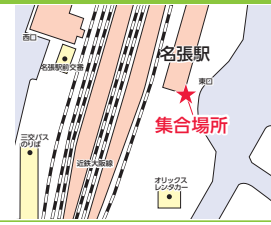

オープンキャンパスへの参加と無料送迎バスはそれぞれ事前申込みが必要となります。

オープンキャンパス 無料送迎バス 集合場所 2026

7/19 [SUN] 8/30 [SUN]

New 浜松コース

アクトシティ南 新幹線高架下

① JR浜松駅

集合 7:00
出発 7:10
到着 11:30
帰着 20:30

名古屋コース

JR名古屋駅 西側 太閤通口広場(旧ゆりの噴水広場)

② JR名古屋駅

集合 7:45
出発 8:00
到着 11:30
帰着 19:40

三重・奈良コース

JR津駅 東口 ローソン津駅前店付近

③ JR津駅

集合 7:20
出発 7:30
到着 11:30
帰着 20:10

近鉄名張駅 東口(連絡通路付近)

④ 近鉄名張駅

集合 9:00
出発 9:10
到着 11:30
帰着 18:30

JR天理駅 東口 ロータリー 観光バス乗降場所

⑤ JR天理駅

集合 10:20
出発 10:30
到着 11:30
帰着 17:10

京都コース

JR京都駅 八条口京都アパシティ前(ドン・キホーテ看板前)

⑥ JR京都駅

集合 9:30
出発 9:40
到着 11:00
帰着 17:30

新大阪コース

JR新大阪駅 南側バス駐車場 セブンイレブン前

⑦ JR新大阪駅

集合 9:20	集合 9:50
出発 9:30	出発 10:00
到着 10:40	到着 11:10
帰着 17:20	帰着 17:20

POINT
バスコースがない地域からでも安心
無料直道バス2本運行!

なんば・上本町コース

なんば駅 ローソン難波二丁目店付近(御堂筋グランドビル1階)