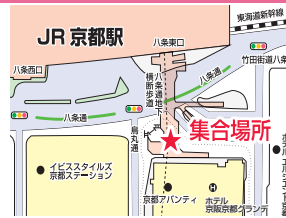

JR名古屋駅 西側 太閤通口広場(旧ゆりの噴水広場)

② JR名古屋駅

集合 7:45
出発 8:00
到着 11:30
帰着 19:40

三重・奈良コース

JR津駅 東口 ローソン津駅前店付近

③ JR津駅

集合 7:20
出発 7:30
到着 11:30
帰着 20:10

近鉄名張駅 東口(連絡通路付近)

④ 近鉄名張駅

集合 9:00
出発 9:10
到着 11:30
帰着 18:30

JR天理駅 東口 ロータリー 観光バス乗降場所

⑤ JR天理駅

集合 10:20
出発 10:30
到着 11:30
帰着 17:10

京都コース

JR京都駅 八条口京都アパシティ前(ドン・キホーテ看板前)

⑥ JR京都駅

集合 9:30
出発 9:40
到着 11:00
帰着 17:30

新大阪コース

JR新大阪駅 南側バス駐車場 セブンイレブン前

⑦ JR新大阪駅

集合 9:20	集合 9:50
出発 9:30	出発 10:00
到着 10:40	到着 11:10
帰着 17:20	帰着 17:20

POINT
バスコースがない地域からでも安心
無料直道バス2本運行!

なんば・上本町コース

なんば駅 ローソン難波二丁目店付近(御堂筋グランドビル1階)

⑧ なんば駅

集合 9:00
出発 9:10
到着 10:40
帰着 17:40

なんば(Osaka Metro)駅・大阪難波G近鉄・阪神難波駅※24番出口から徒歩1分

近鉄大阪上本町駅 ダイソー上本町店付近

⑨ 近鉄大阪上本町駅

集合 9:30
出発 9:40
到着 10:40
帰着 17:10

三ノ宮コース

[神戸市役所南] 交差点 東遊園地公園の北側入口付近(神戸市役所1号館南側)