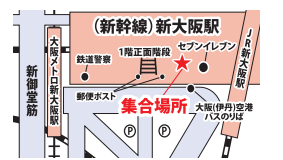

無料送迎バス 集合場所

大阪芸術大学短期大学部

オープン キャンパス de 体験入学

京都・大阪・新大阪コース

運行日 **5/24 7/20 8/2 8/22**

JR 京都駅

八条口 京都アバンティ前(ドン・キホーテ看板下)

集合 6:40 出発 6:50 帰着 19:10

JR 大阪駅

桜橋口・西口 大和ハウス大阪ビル前

集合 7:45 出発 7:55 帰着 18:05

新大阪駅

JR新大阪駅 南側 1階正面口
「セブンイレブン ハートインJR新大阪駅1階店」前

集合 8:20 出発 8:30 帰着 17:30

和歌山・岸和田・天王寺コース

運行日 **5/24 8/2**

JR 和歌山駅

東口 セブンイレブン前

集合 7:10 出発 7:20 帰着 20:00

南海岸和田駅

第一ゼミビル前

集合 8:20 出発 8:30 帰着 18:50

天王寺駅

天王寺公園南側バス駐車場(あべちか3番出口上る)

集合 9:30 出発 9:40 帰着 17:40

姫路・三ノ宮コース

運行日 **6/21 8/2 8/22**

JR 姫路駅

南口 バスロータリー 観光バス乗降場

集合 7:00 出発 7:10 帰着 18:50

JR 三ノ宮駅

神戸市役所(1号館)前付近