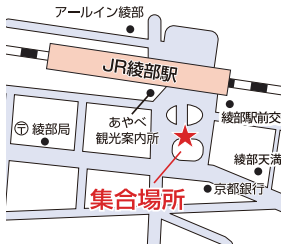

団体バス乗降場

8:30 集合 8:35 出発 18:50 帰着予定

JR 彦根駅

東口近江鉄道ビル前

9:55 集合 10:00 出発 17:30 帰着予定

JR 草津駅 (京観・調製行き)

西口 ホテルポストプラザ草津前

10:15 集合 10:20 出発 17:10 帰着予定

JR 草津駅 (栄養行き)

西口 ホテルポストプラザ草津前

9:55 集合 10:00 出発 16:30 帰着予定

JR 西舞鶴駅

東口 駅前

8:25 集合 8:30 出発 18:50 帰着予定

JR 綾部駅

南口バスロータリー

9:00 集合 9:05 出発 18:20 帰着予定

JR 福知山駅

南口バスロータリー

9:35 集合 9:40 出発 17:50 帰着予定

JR 坂出駅

北口 駅前ハナミズキ広場

7:00 集合 7:05 出発 20:40 帰着予定

JR 岡山駅

東口 岡山市営駅南駐車場

8:15 集合 8:20 出発 19:30 帰着予定

JR 高松駅

駅前バスロータリー 15番のりば

6:25 集合 6:30 出発 21:00 帰着予定

JR 徳島駅

サンルートホテル横 ファミリーマート横

7:55 集合 8:00 出発 19:30 帰着予定