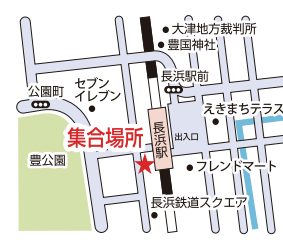

2025年7月26日(土)

つくる×食べる×知る×学ぶ 職業体験フェスタ 集合場所一覧

JR 福井駅

東口バスロータリー

7:05 集合 7:10 出発 20:20 帰着予定

JR 敦賀駅

駅前バスロータリー

8:15 集合 8:20 出発 19:10 帰着予定

JR 長浜駅

西口バスロータリー

9:25 集合 9:30 出発 18:00 帰着予定

JR 名古屋駅

西側 太閤通口広場【旧ゆりの噴水広場】

7:05 集合 7:20 出発 20:00 帰着予定

JR 岐阜駅

北口じゅうろくプラザ前

団体バス乗降場

8:30 集合 8:35 出発 18:50 帰着予定

JR 彦根駅

東口近江鉄道ビル前

9:55 集合 10:00 出発 17:30 帰着予定

JR 草津駅 (京観・調製行き)

西口 ホテルポストプラザ草津前

10:15 集合 10:20 出発 17:10 帰着予定

緑PA【上り】(淡路)

自販機コーナー前

※帰りは【下り】で降車いただけます

8:45 集合 8:50 出発 18:40 帰着予定

JR 豊岡駅

東口 アイティ 南側出入口付近

7:45 集合 7:50 出発 19:40 帰着予定

丹鉄 峰山駅