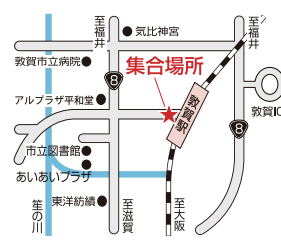

2025年7月26日(土)

つくる×食べる×知る×学ぶ 職業体験フェスタ 集合場所一覧

JR 福井駅

東口バスロータリー

7:05 集合 7:10 出発 20:20 帰着予定

JR 敦賀駅

駅前バスロータリー

8:15 集合 8:20 出発 19:10 帰着予定

JR 長浜駅

西口バスロータリー

9:25 集合 9:30 出発 18:00 帰着予定

JR 名古屋駅

西側 太閤通口広場【旧ゆりの噴水広場】

7:05 集合 7:20 出発 20:00 帰着予定

JR 岐阜駅

北口じゅうろくプラザ前

JR 草津駅 (栄養行き)

西口 ホテルポストプラザ草津前

9:55 集合 10:00 出発 16:30 帰着予定

JR 西舞鶴駅

東口 駅前

8:25 集合 8:30 出発 18:50 帰着予定

JR 綾部駅

南口バスロータリー

緑PA【上り】(淡路)

自販機コーナー前

※帰りは【下り】で降車いただけます

8:45 集合 8:50 出発 18:40 帰着予定

JR 豊岡駅

東口 アイティ 南側出入口付近

7:45 集合 7:50 出発 19:40 帰着予定

丹鉄 峰山駅