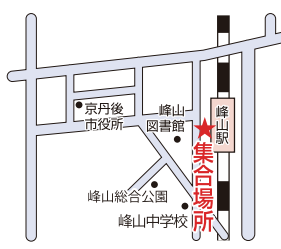

JR 草津駅 (栄養行き)

西口 ホテルポストプラザ草津前

9:55 集合 10:00 出発 16:30 帰着予定

JR 西舞鶴駅

東口 駅前

8:25 集合 8:30 出発 18:50 帰着予定

JR 綾部駅

南口バスロータリー

東口 岡山市営駅南駐車場

8:15 集合 8:20 出発 19:30 帰着予定

JR 高松駅

駅前バスロータリー 15番のりば

6:25 集合 6:30 出発 21:00 帰着予定

JR 徳島駅

サンルートホテル横 ファミリーマート横

7:55 集合 8:00 出発 19:30 帰着予定

緑PA【上り】(淡路)

自販機コーナー前

※帰りは【下り】で降車いただけます

8:45 集合 8:50 出発 18:40 帰着予定

JR 豊岡駅

東口 アイティ 南側出入口付近

7:45 集合 7:50 出発 19:40 帰着予定

丹鉄 峰山駅

駅前

8:45 集合 8:50 出発 18:40 帰着予定

丹鉄 宮津駅

駅前

9:35 集合 9:40 出発 18:00 帰着予定

必ず事前にお申込みください (Must apply in advance) with a bus icon.