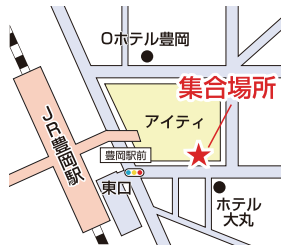

JR 草津駅 (栄養行き)

西口 ホテルポストプラザ草津前

9:55 集合 10:00 出発 16:30 帰着予定

JR 西舞鶴駅

東口 駅前

8:25 集合 8:30 出発 18:50 帰着予定

JR 綾部駅

南口バスロータリー

東口 岡山市営駅南駐車場

8:15 集合 8:20 出発 19:30 帰着予定

JR 高松駅

駅前バスロータリー 15番のりば

6:25 集合 6:30 出発 21:00 帰着予定

JR 徳島駅

サンルートホテル横 ファミリーマート横

7:55 集合 8:00 出発 19:30 帰着予定

緑PA【上り】(淡路)

自販機コーナー前

※帰りは【下り】で降車いただけます

8:45 集合 8:50 出発 18:40 帰着予定

JR 豊岡駅

東口 アイティ 南側出入口付近

7:45 集合 7:50 出発 19:40 帰着予定

丹鉄 峰山駅

駅前

8:45 集合 8:50 出発 18:40 帰着予定

丹鉄 宮津駅

駅前

9:35 集合 9:40 出発 18:00 帰着予定

必ず事前にお申込みください (Must apply in advance) with a bus icon.