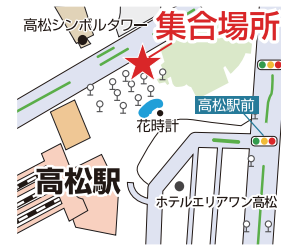

9:00 集合 9:05 出発 18:20 帰着予定

JR 福知山駅

南口バスロータリー

9:35 集合 9:40 出発 17:50 帰着予定

JR 坂出駅

北口 駅前ハナミズキ広場

7:00 集合 7:05 出発 20:40 帰着予定

JR 岡山駅

東口 岡山市営駅南駐車場

8:15 集合 8:20 出発 19:30 帰着予定

JR 高松駅

駅前バスロータリー 15番のりば

6:25 集合 6:30 出発 21:00 帰着予定

JR 徳島駅

サンルートホテル横 ファミリーマート横

7:55 集合 8:00 出発 19:30 帰着予定

緑PA【上り】(淡路)

自販機コーナー前

※帰りは【下り】で降車いただけます

8:45 集合 8:50 出発 18:40 帰着予定

JR 豊岡駅

東口 アイティ 南側出入口付近

7:45 集合 7:50 出発 19:40 帰着予定

丹鉄 峰山駅

駅前

8:45 集合 8:50 出発 18:40 帰着予定

丹鉄 宮津駅

駅前

9:35 集合 9:40 出発 18:00 帰着予定

必ず事前にお申込みください (Must apply in advance) with a bus icon.