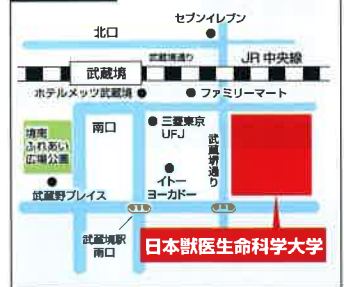

受験生へのメッセージ (入試情報トピックス 最新ニュース等)

令和5年度から新学体制となり、あらたに獣医保健看護学科も設立されました。総合大学ならではのスケールメリットを生かして、ソフト(教育・研究者)、ハード(最新の講義棟、充実した実験・実習施設)両面で整備された本学で、充実したキャンパス生活と一緒に過ごしましょう。
*オープンキャンパス2023:第1回:5/28(日)、第2回:8/5(土)~6(日)

アクセス

小田急江ノ島線「六会日大前」駅より徒歩3分

日本獣医生命科学大学 (獣医学部 獣医学科 獣医保健看護学科)

■ 問い合わせ 入試課 ■ TEL 0422-31-4151

所在地 〒180-8602 東京都武蔵野市境南町1-7-1 URL <https://www.nvlu.ac.jp/>

カリキュラムや学びの特徴

本学は1881年に日本最初の私立獣医学校として誕生しました。以来142年、高度な動物医療と看護、生物多様性の保全、産業動物の生産と供給、食品の安全性の確保などの社会的ニーズに応えていける人材を育成し続けています。

受験生へのメッセージ (入試情報トピックス 最新ニュース等)

★大学説明会日程★5/21(日) ★入試説明会★7/16(日)
★オープンキャンパス日程★ 8/19(土)・20(日)、10/1(日)、11/4(土)・5(日)
新型コロナウイルス感染症の感染拡大防止のため開催日・内容等に変更がある場合があります。最新情報は、大学HPでご確認ください。また、日本獣医生命科学大学ではLINE公式アカウントで大学の最新情報を配信しています。受験生に役立つ情報やキャンパスの様子など、さまざまな情報をお届けします。友達登録をお待ちしております。[@nvlu kouhou]でID検索してください。

アクセス

JR中央線「武蔵境」駅南口より 徒歩2分

酪農学園大学 (獣医学群 獣医学類・獣医保健看護学類)

■ 問い合わせ 入試広報センター 入試広報課 ■ TEL 011-388-4158 0120-771-663

所在地 〒069-8501 北海道江別市文京台緑町 582 番地 URL <https://www.rakuno.ac.jp/>

カリキュラムや学びの特徴

獣医学群は、臨床から先端技術までを視野に獣医師を育成する「獣医学類」、高度化する獣医療を支えるスペシャリストを養成する「獣医保健看護学類」の2学類で構成されています。ともに生命・自然を尊ぶ豊かな人間性を育み、人と動物に広く貢献できる人材を育成します。学生は北海道のみならず全国から集まってくるので、卒業後は全国的な幅広いネットワークもできます。