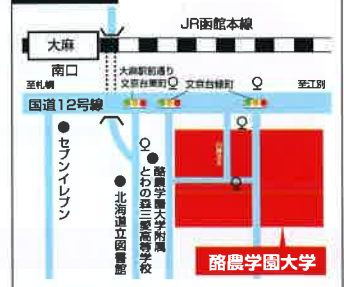

アクセス

JR函館本線「大塚」駅南口より 徒歩約15分

新型コロナウイルスの感染状況により、イベントの日程が変更・中止となる場合があります。各大学のHPでご確認ください。