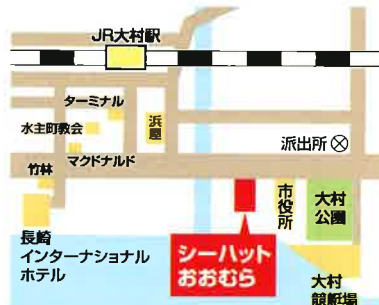

# 進路 フェスタ

in 長崎

2023年 7月12日〈水〉

12:30~17:30

シーハットおおむら  
(1F メインアリーナ)

大村市幸町25-33

●バス停「シーハットおおむら」  
より徒歩約2分

株式会社さんぽうでは、感染症対策を行った上でイベントの実施にあたります。  
詳細は「さんぽう進学ネット」でご確認ください。

さんぽう進学ネットはコチラから▼

<ご来場の皆様へ>入場前のアルコール消毒液による手指消毒、マスクのご持参・着用のご協力をお願いいたします。体調が優れない場合は来場をお控えください。

学校相談エリア

企業相談エリア

デモンストレーション(体験)エリア

パンフレット無料お持ち帰りコーナー

企画  
運営

未来をカタチにする  
株式会社 **さんぽう**