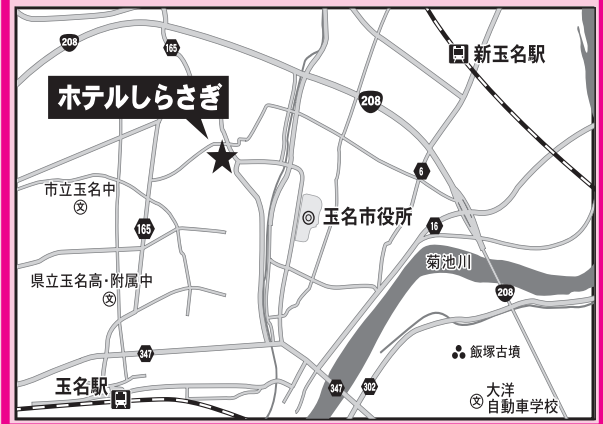

大学・短期大学・専門学校があなたの街にやってくる!

高校生/保護者・教員・社会人・既卒者のための

入場無料
入退場自由

進路相談会

自分に“いちばん”の学校を探そう!!

Twitter・Facebookやっています!

(株)さんぽう福岡支社
@sanpou_f

2023年

6/14 水

14:00~17:30

熊本県

玉名会場

ホテルしらさぎ (北館 5F・南館 2F)
玉名市岩崎 730

情報
さきどり

access JR「玉名駅」より徒歩約 15分

大学・短期大学