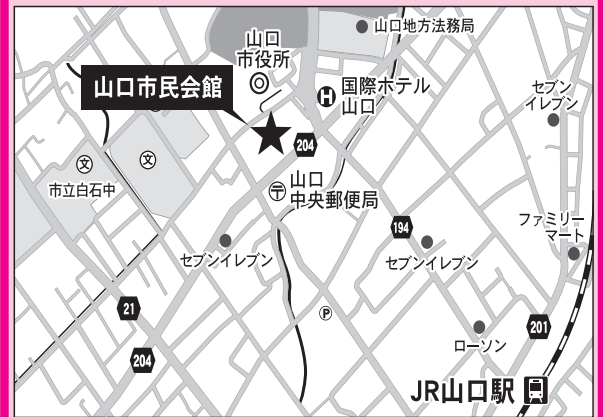

大学・短期大学・専門学校があなたの街にやってくる!

高校生/保護者・教員・社会人・既卒者のための

入場無料
入退場自由

進学相談会

自分に“いちばん”の学校を探そう!!

X・Facebookやってます!

2024年

5 / 30 木

15:00 ~ 17:00

山口県 **山口会場**

山口市民会館 (大ホールロビー)
〒753-0074 山口市中央2丁目5番1号

情報
さきどり

access JR「山口駅」より徒歩約15分

大学・短期大学	福岡県	専門学校
山口県	麻生公務員専門学校 福岡校 麻生建築&デザイン専門学校 専門学校 麻生工科自動車大学校 麻生外語観光&ブライダル専門学校 麻生医療福祉&保育専門学校 麻生情報ビジネス専門学校 福岡校 専門学校 麻生看護大学校 専門学校 麻生リハビリテーション大学校 麻生美容専門学校 福岡校 A S Oポップカルチャー専門学校 大原ビジネス公務員専門学校 北九州校 北九州医療製菓専門学校 ※2025年4月 大原医療スポーツ製菓専門学校 北九州校より校名変更	専門学校 福岡ビジネス・アカデミー (2024年4月 専門学校九州スクール・オブ・ビジネスより校名変更) 専門学校 福岡ホスピタリティ・アカデミー (2024年4月 九州観光専門学校より校名変更) 西日本アカデミー専門学校 (旧校名: 西日本アカデミー航空専門学校) (2024年4月 校名変更) ハリウッドワールド美容専門学校 福岡医健・スポーツ専門学校 福岡医療専門学校 福岡南美容専門学校 福岡リハビリテーション専門学校 医療ビジネス専門学校 公務員ビジネス専門学校 Be-STAFF 福岡校 ※
福岡県	北九州情報ITクリエイター専門学校 専門学校西日本自動車工科大学校 大村美容ファッション専門学校 キャリアナリー福岡ホテル・ウェディング&製菓調理専門学校 (2024年4月 福岡キャリアナリー農業・食テクノロジー専門学校より校名変更) (2024年4月 福岡ホテル・観光&ウェディング専門学校より校名変更) 九州医療スポーツ専門学校 KCS北九州情報専門学校 (北海道情報大学 北九州教育センター) 専門学校コンピュータ教育学院 専門学校コンピュータ教育学院メディアコミュニケーション 専門学校 福岡デザイナー・アカデミー (2024年4月 専門学校九州デザイナー学院より校名変更) 専門学校 福岡ビジュアルアーツ・アカデミー (2024年4月 専門学校九州ビジュアルアーツより校名変更)	広島県 小井手ファッションビューティ専門学校 広島アニマルケア専門学校 広島外語専門学校 広島会計学院ビジネス専門学校 広島美容専門学校 代々木アニメーション学院 広島校 ※
広島県	日本赤十字広島看護大学	島根県 リハビリテーションカレッジ島根
山口県	下関看護リハビリテーション学校 山口コアカレッジ 山口コ・メディカル学院 YIC公務員専門学校 YIC情報ビジネス専門学校 YIC看護福祉専門学校 YICビューティモード専門学校 専門学校 YICリハビリテーション大学校 YIC調理製菓専門学校 ※旧校名 山口調理製菓専門学校	資料参加校 九州大学 / 九州工業大学 / 長崎大学 / 大分大学 長崎県立大学 / 熊本県立大学 / 大分県立看護科学大学 福井工業大学 / 下関短期大学 穴吹デザイン専門学校 / 関西看護専門学校