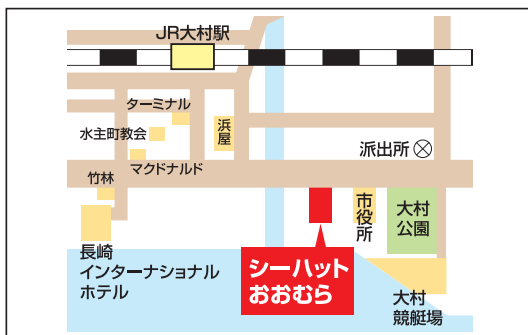

未来をカタチにする

進路 フェスタ

in 長崎

2026年 7月8日〈水〉

12:30~17:30

シーハットおおむら

(1F メインアリーナ) 大村市幸町25-33

●バス停「シーハットおおむら」より徒歩約2分