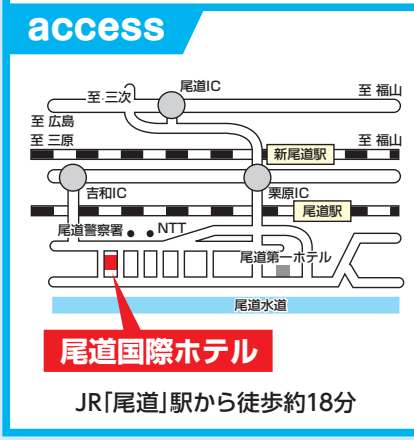

# 進路相談会

2026年  
**5/27**  
水

入場無料  
入退場自由

15:30~17:00  
時間内いつでも入場OK!

広島県 **尾道会場**

尾道国際ホテル  
(2F 瑞慶の間・3F 鶴亀の間)  
〒722-0014 尾道市新浜1-13-6

**雨天決行!!**  
室内で開催だから、  
雨でも安心!

**服装自由!!**  
制服でも私服でも  
どちらでもOK!

**高校2・1年生  
も大歓迎!**

就職希望者  
必見!!