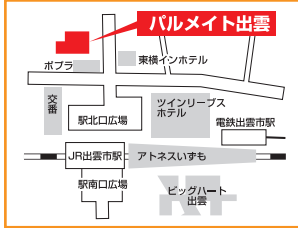

高校生/保護者・教員・社会人・既卒者のための
大学・短期大学・専門学校・企業

大学・短期大学・専門学校・企業が
あなたの街にやってくる!

自分に**いちばん**の進路をさがそう!!

進路相談会

2026年

6/11

入場無料
入退場自由
木

15:30
▼
18:00

島根県

出雲会場

パルメイト出雲
(4F パルメイトホール)

〒693-0001
島根県出雲市今市町2065

●JR出雲市駅から徒歩1分

参加決定

島根大学 (両会場)

島根県立大学 (両会場)

入場無料
入退場自由
金

15:30
▼
17:30

島根県

松江会場

くにびきメッセ
(1F 大展示場)

〒690-0826
島根県松江市学園南1丁目2-1

●JR「松江駅」より徒歩約7分

松江会場
限定!!