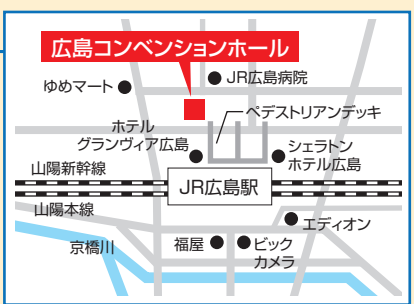

# 通信制高校 サポート校 進路相談会 in 広島

後援 広島県教育委員会、広島市教育委員会、廿日市市教育委員会、江田島市教育委員会、東広島市教育委員会、大竹市教育委員会、呉市教育委員会、府中町教育委員会、海田町教育委員会、熊野町教育委員会、坂町教育委員会

2026年  
**7/25** 土

**13:00~16:00**  
 中学生・高校生／保護者対象

入場無料  
 入退場自由

会場 **広島コンベンションホール**  
 (1階 広島テレビホール)

access  
 〒732-8575  
 広島市東区二葉の里3-5-4  
 広テレビビル  
 ●JR「広島」駅新幹線口(北口)  
 前から徒歩約4分(ペDESTリアンデッキから直通)  
 ●広電「広島」駅から約6分  
 ※敷地内に駐車スペースはございません

事前申し込んでいただくと  
 入場がスムーズです

参加  
 予約は  
 こちら

自分にいちばんの進路を探そう!

**通信制 高等学校** ➡ 単位制なので、好きな時間・場所で勉強することができます。また、高校中退者の場合、前の高校で取得した単位が活かされ、不足の単位のみを修得すれば卒業できます。これも通信制高校の魅力のひとつです。