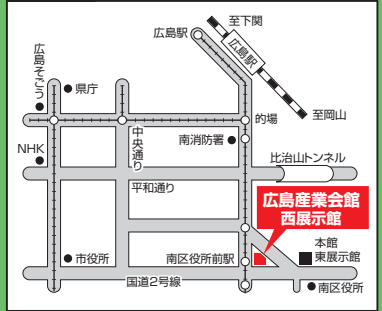

2026年

8 / 4 火

12:30~16:00

広島県 広島会場

広島県立広島産業会館 (西展示館1F 第2・3・4展示場)

〒732-0816 広島市南区比治山本町16-31

●JR広島駅(南口)から路面電車で約10分。南区役所前で下車、徒歩約1分。

MAP

高校生・中学生対象

保護者・教員・予備校生も大歓迎!!

アート×デザイン×クリエイティブ 進学フェア

入場登録制

(当日の登録も可能ですがお時間がかかります)

登録はコチラから →

登録完了後にLINEまたはメールにリマインド送信される二次元コードで入場登録を行います。
(二次元コードは相談ブースでも使用します)

【アート系】日本画、油画、版画、陶芸、彫刻、現代アート 【芸術学系】芸術学、教育
【立体デザイン系】工業・プロダクト、工芸・クラフト、彫金・ジュエリー、雑貨、フィギュア
【空間デザイン系】インテリア、建築・設計、空間
【平面デザイン系】グラフィック、イラスト、マンガ、WEB、UI、キャラクター、エディトリアル
【映像・メディア系】アニメ、放送・映像、映画、写真、演劇・舞台美術、VR・AR、CG、ゲーム、3DCG
【ファッション・染織系】テキスタイル、ファッション
【音楽・芸能系】演奏、音響、声優、演技・舞台 【総合科学系】構想・文化政策・地域創生・社会・ビジネスなど