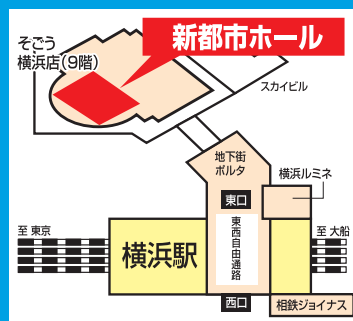

高校生・高校教員・保護者対象 / 大学生・短大生・予備校生・社会人も大歓迎!!

入場無料
入退場自由

Twitter・Facebook
やってます!

理工系

獣医・動物・バイオ系

大学フェア 2017

2017年

5/7 日

11:00~15:30

神奈川県

横浜会場

横浜新都市ビル そごう横浜店

(9階 新都市ホール) 横浜市西区高島2-18-1
●JR「横浜」駅 東口より 徒歩約5分

理学系 (数理・物理・化学・宇宙・生物)

農学系 (獣医・動物・生命・バイオ・食品科学) / **工学系** (電気・電子・情報・建築・機械)

参加大学