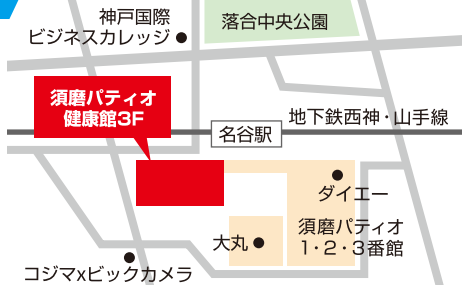

高校2・1年生／保護者・教員・社会人・既卒者のための
大学・短期大学・専門学校

大学・短期大学・専門学校が
あなたの街にやってくる!

自分にいちばんの学校をさがそう!!

進学相談会

最新の入試・学校情報を学校の担当者から直接GET!!

2021年

12/22

水

入場無料
入退場自由

13:30~16:00

時間内いつでも入場OK!

兵庫県

神戸市須磨区会場

須磨パティオ

(健康館3F パティオホール)

〒654-0154 神戸市須磨区中落合2-2-7

access

神戸市営地下鉄西神・山手線「名谷駅」より徒歩約1分

雨天決行!!

室内で開催
だから、
雨でも安心!

駐輪場完備!!

自転車での
来場歓迎
です!

服装自由!!

制服でも
私服でも
どちらでも
OK!

お得な情報が満載!!

POINT 1

兵庫県立大学をはじめ

大学・短大・専門学校

が多数参加!!

会場で
学校の
話を聞いて
みよう!

その他の参加校は裏面をチェック▶▶▶

POINT 2