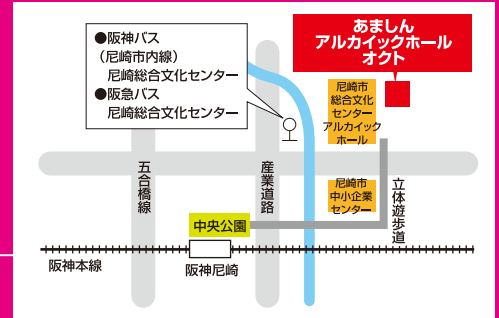

大学発見広場

学博in 尼崎

未来をカタチにする!

国公立私立大学

入試・進学相談会

予約優先

事前予約で当日の受付時間が短縮! 入場制限を行う場合があるため、予約をおすすめします。

予約はこちらから

2022年

7/11 月 12:30~15:30 尼崎会場

会場

あましんアルカイクホール・オクト

〒660-0881 兵庫県尼崎市昭和通2丁目7-16

アクセス

阪神「尼崎」駅より徒歩約5分

- 入試説明・進学相談
- パンフレット無料配布コーナー
- 看護・医療系入試過去問題無料配布コーナー